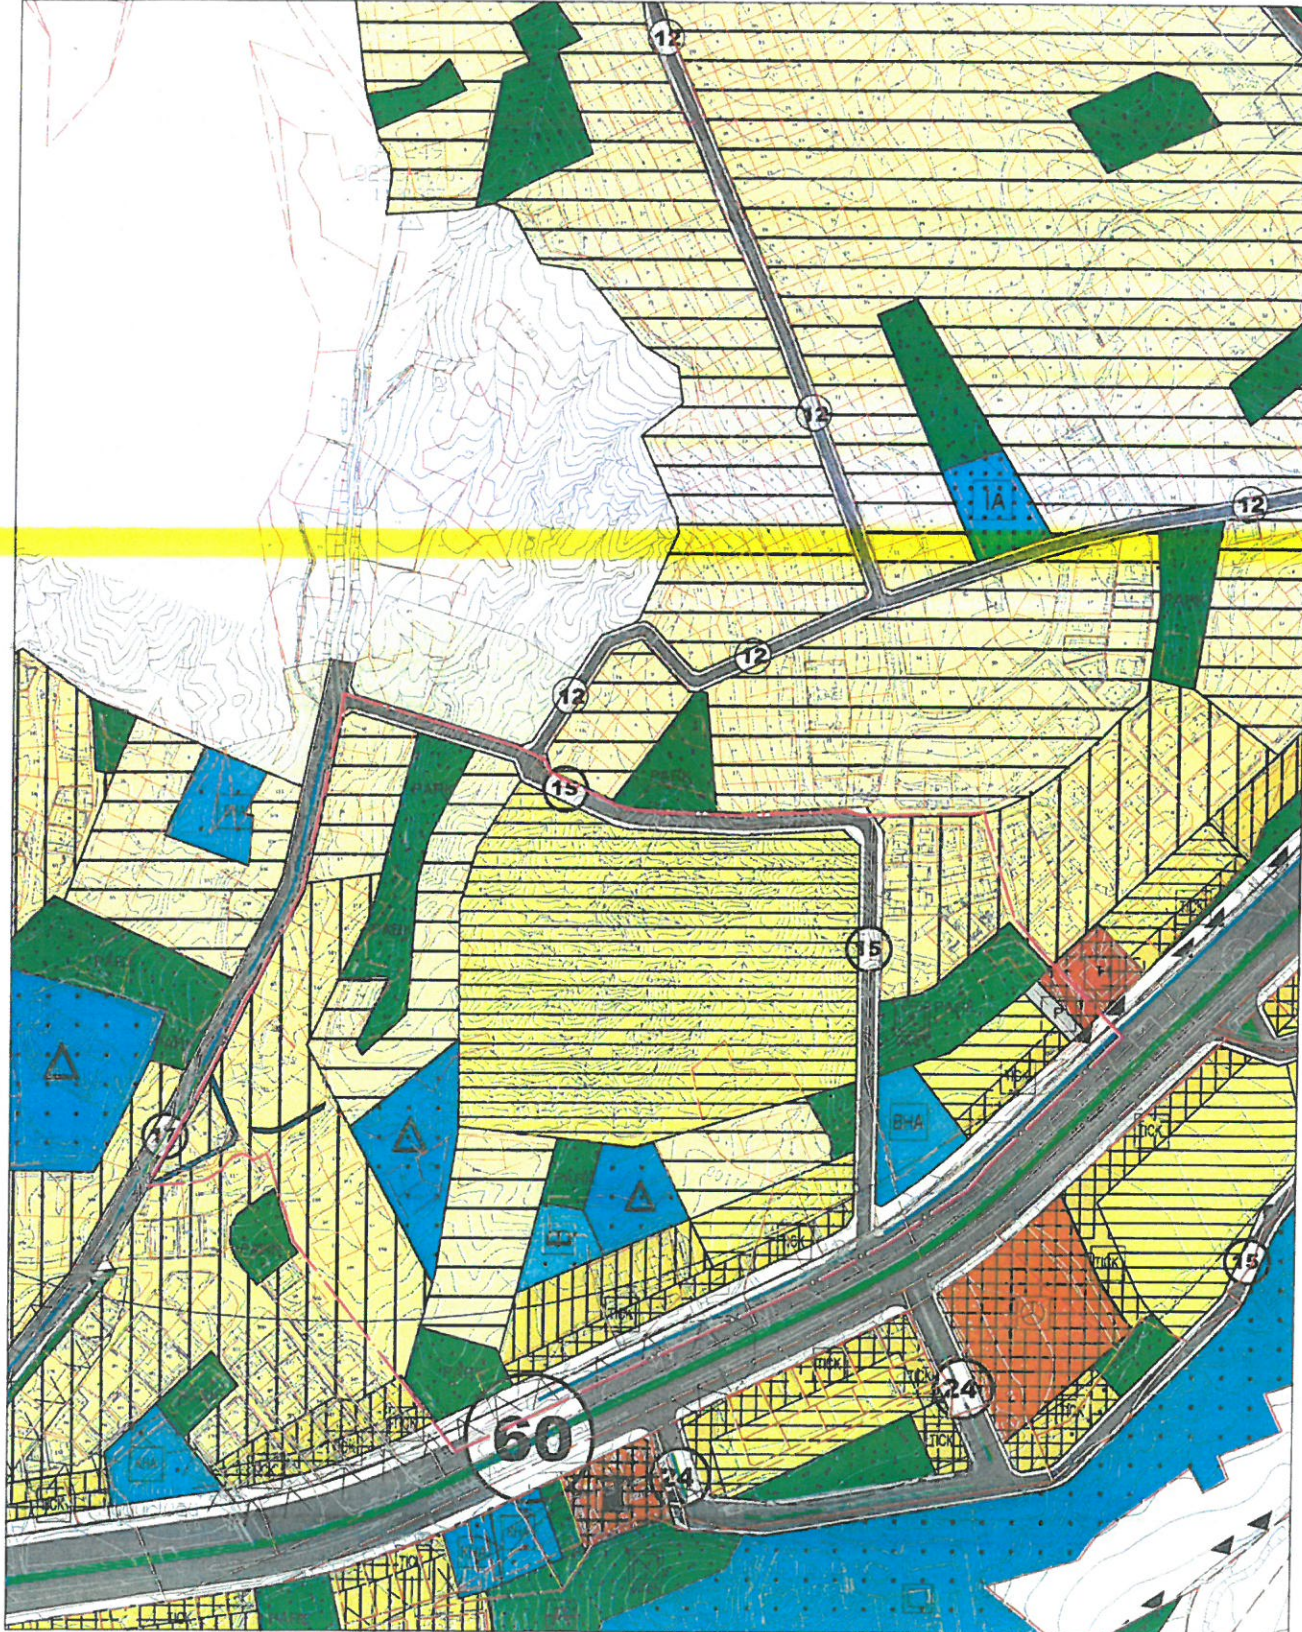

ANTALYA İLİ ELMALI İLÇESİ GÜNDOĞAN MAHALLESİ

ANTALYA CADDESİ KUZEYİ, 39, 278, 308, 412, 413,
439, 440, 441 VE 442 NO'LU ADALARDA

PAFTA NO:O23C04B

MEVCUT PLAN

NAZIM İMAR PLANI DEĞİŞİKLİĞİ

Açıklama Notu: Planın meskun konut alanlarında yapılaşmalar uygun hale getirilmesi, gelişme konut alanlarında ise topoğrafya ve mülkiyet esaslı imar uygulaması yapımına hazır hale getirilmesi amaçlanmaktadır.

ÖNERİ PLAN

GÖSTERİM

PLAN DEĞİŞİKLİĞİ ONAMA SINIRI

MÜLKİYET SINIRI

ÖNLEMLİ ALAN SINIRI

ÖNLEMLİ ALAN 2 1

TİCARET-KONUT ALANI

MEVCUT KONUT ALANI (ORTA YOĞUNLUKLU)

MEVCUT KONUT ALANI (DÜŞÜK YOĞUNLUKLU)

PLAN NOTU

* Yürürlükteki 'Elmalı(Antalya) İlave+Revizyon Nazım İmar Planı Değişikliği' plan hükümleri geçerlidir.

GELİŞME KONUT ALANI (ORTA YOĞUNLUKLU)

GELİŞME KONUT ALANI (DÜŞÜK YOĞUNLUKLU)