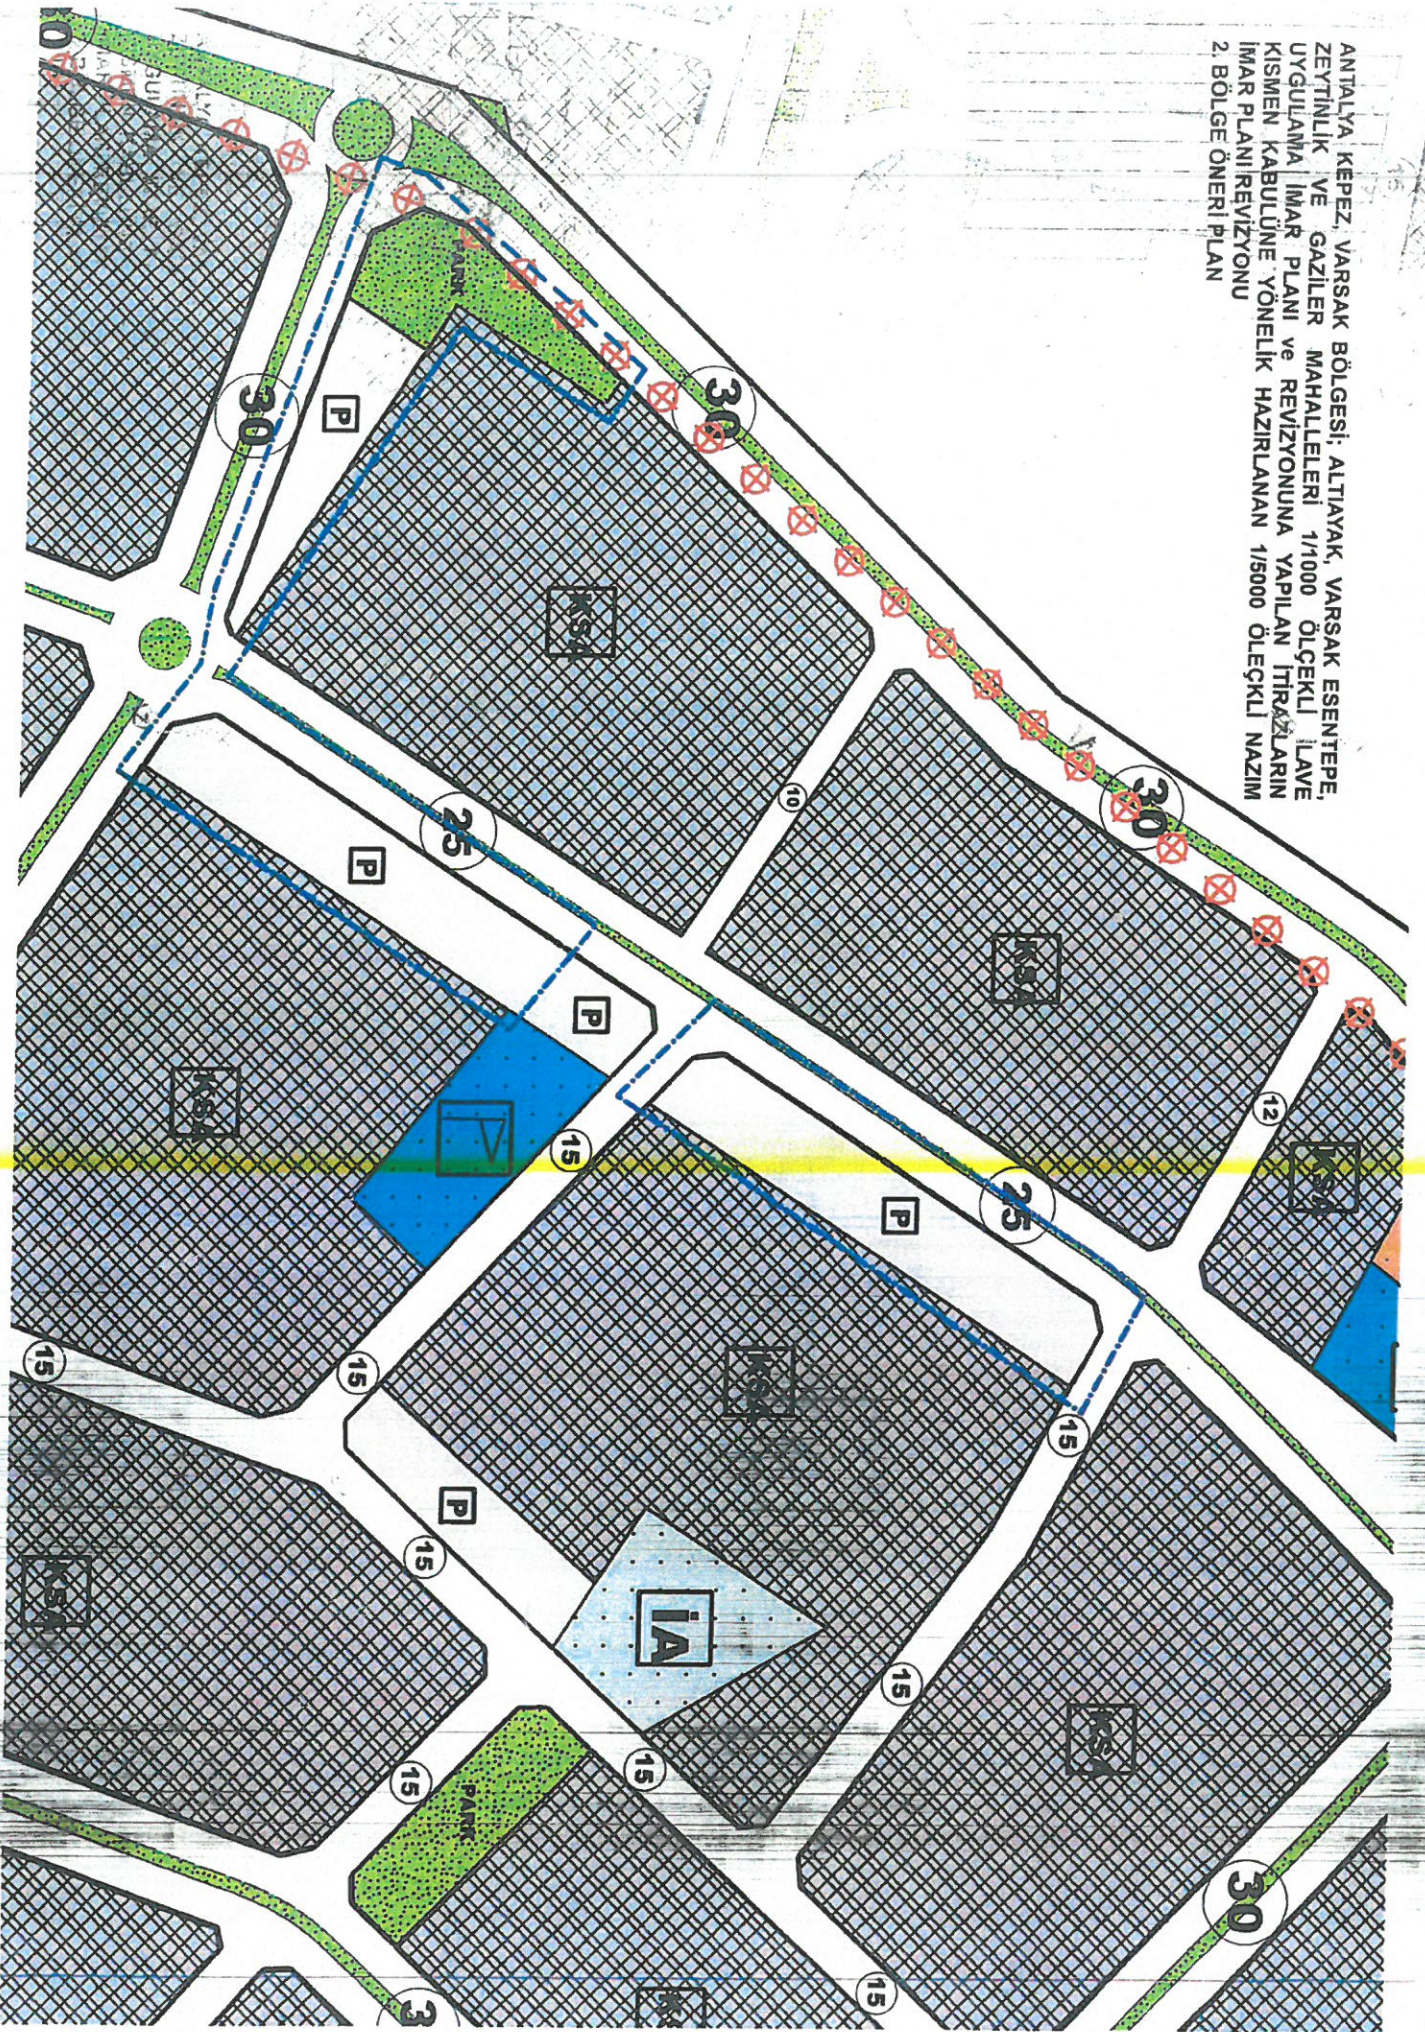

ANTALYA KEPEZ, VARSAK BÖLGESİ: ALTIYAVAK, VARSAK ESENTEPE, ZEYTLİK VE GAZLER MAHALLELERİ 1/1000 ÖLÇEKLİ İLAVE UYGULAMA İMAR PLANI VE REVİZYONUNA YAPILAN TİRAZLARIN KISMEN KABULÜNE YÖNELİK HAZIRLANAN 1/5000 ÖLÇEKLİ NAZIM İMAR PLANI REVİZYONU  
1. BÖLGE MEVCUT PLAN

ANTALYA KEPEZ, VARSAK BÖLGESİ: ALTIYAK, VARSAK ESENTEPE,  
ZEYTİNLİK VE GAZİLER MAHALLELERİ 1/1000 ÖLÇEKLİ İLAVE  
UYGULAMA İMAR PLANI ve REVİZYONUNA YAPILAN İTİRAZLARIN  
KISMEN KABULÜNE YÖNELİK HAZIRLANAN 1/5000 ÖLÇEKLİ NAZIM  
İMAR PLANI REVİZYONU  
1. BÖLGE ÖNERİ PLANI

ANTALYA, KEPEZ, VARSAK BÖLGESİ; ALTAYAK, VARSAK ESENTEPE,  
ZEYTİNLİK VE GAZİLER MAHALLELERİ 1/1000 ÖLÇEKLİ İLAVE  
UYGULANMA İMAR PLANI ve REVİZYONUNA YAPILAN İTİRAZLARIN  
KISIMEN KABULÜNE YÖNELİK HAZIRLANAN 1/5000 ÖLÇEKLİ NAZIM  
İMAR PLANI/REVİZYONU  
2. BÖLGE ÖNERİ PLAN

ANTALYA KEPEZ, VARSAK BÖLGESİ: ALTIYAK, VARSAK ESENTEPE,  
ZEYTLİK VE GAZLER MAHALLELERİ 1/1000 ÖLÇEKLI İLAVE  
UYGULAMA İMAR PLANI ve REVİZYONUNA YAPILAN İTİRAZLARIN  
KISIMEN KABULÜNE YÖNELİK HAZIRLANAN 1/5000 ÖLÇEKLI NAZIM  
İMAR PLANI REVİZYONU  
2. BÖLGE MEVCUT PLAN