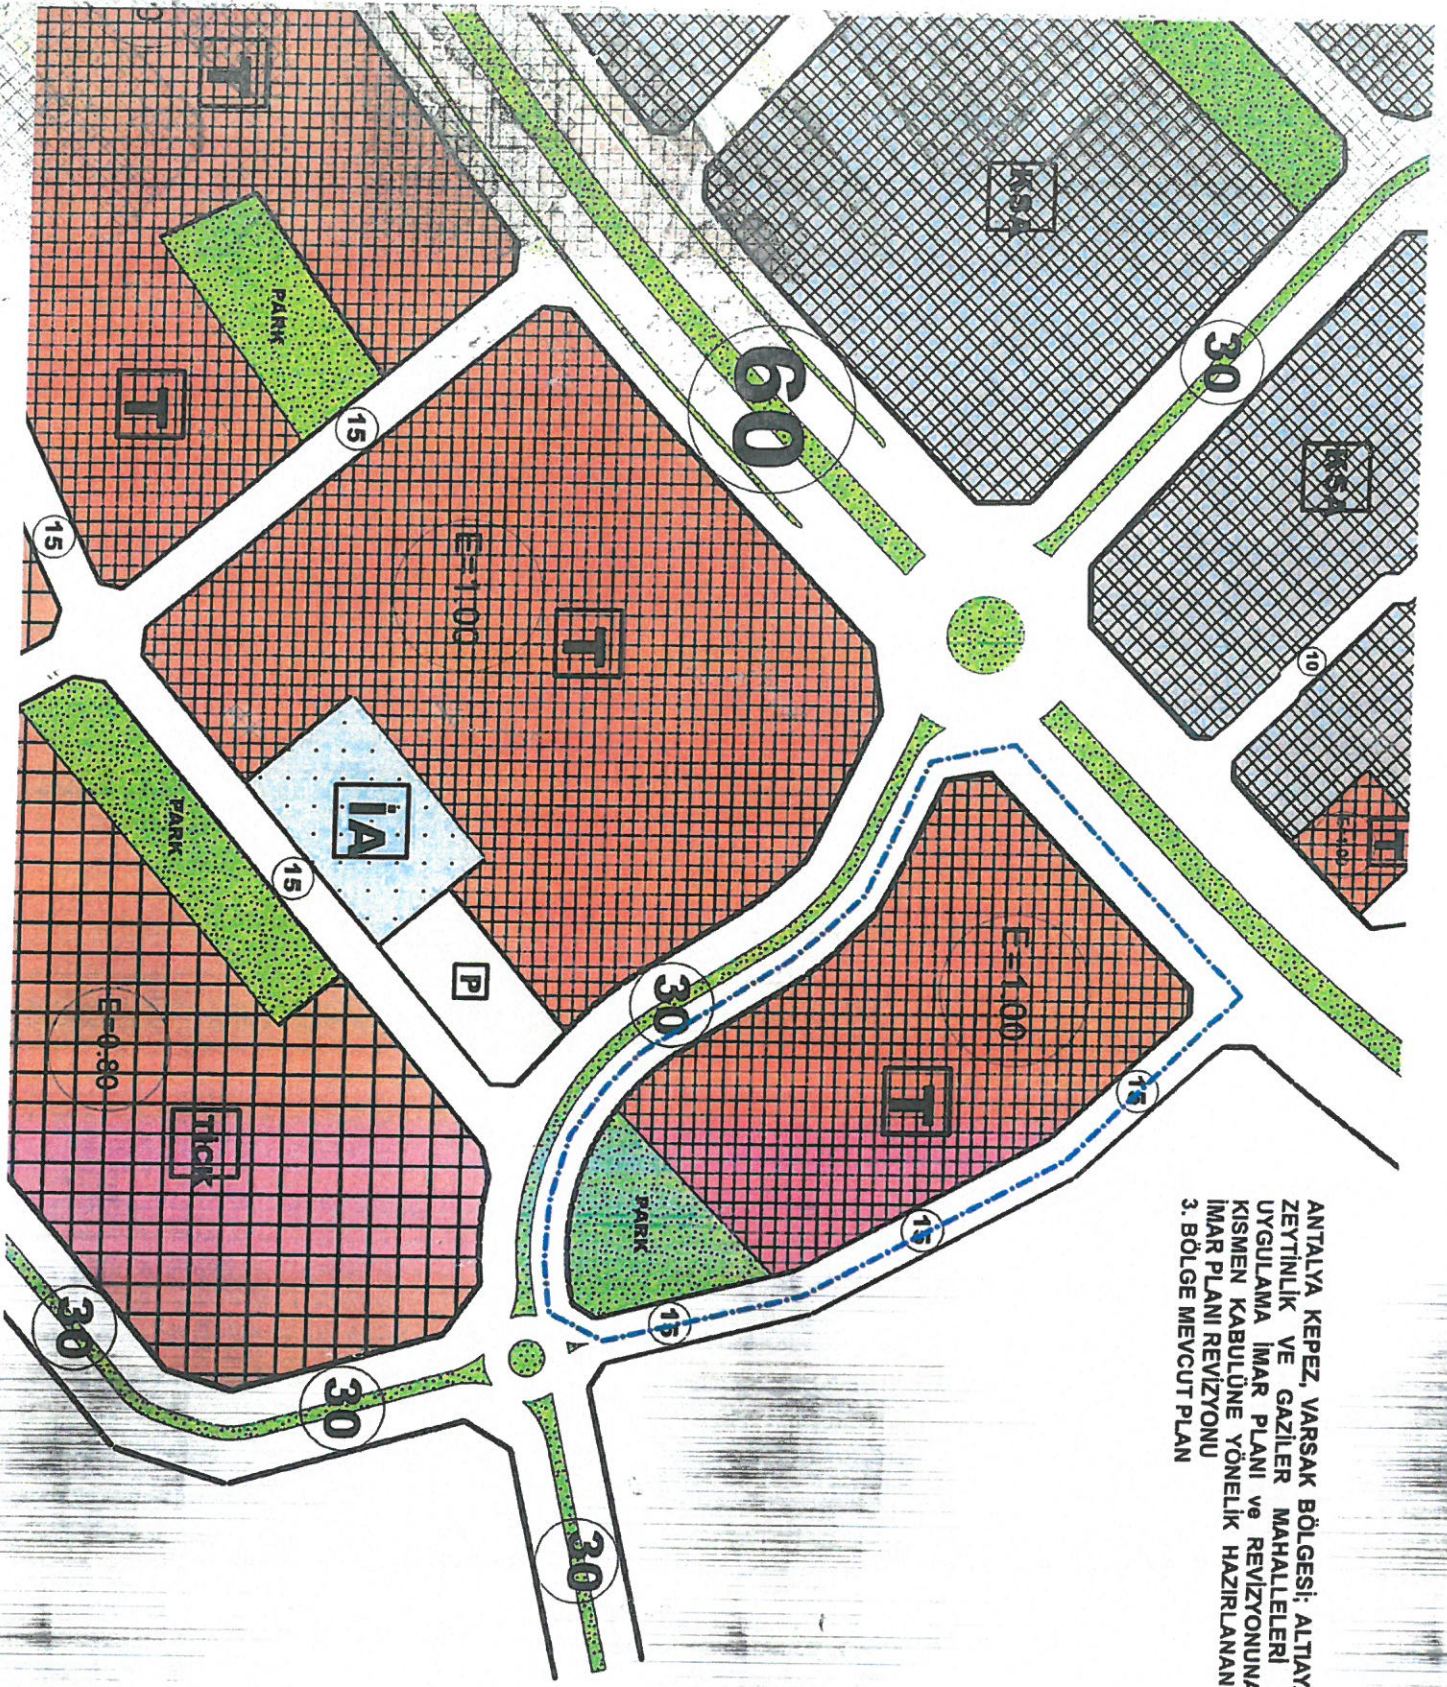

ANTALYA KEPEZ, VARSAK BÖLGESİ: ALTAYAK, VARSAK ESENTEPE, ZEYİTLİK VE GAZİLER MAHALLELERİ 1/1000 ÖLÇEKLI İLAVE UYGULAMA İMAR PLANI ve REVİZYONUNA YAPILAN İTİRAZLARIN KISMEN KABULÜNE YÖNELİK HAZIRLANAN 1/5000 ÖLÇEKLI NAZIM İMAR PLANI REVİZYONU
3. BÖLGE MEVCUT PLAN