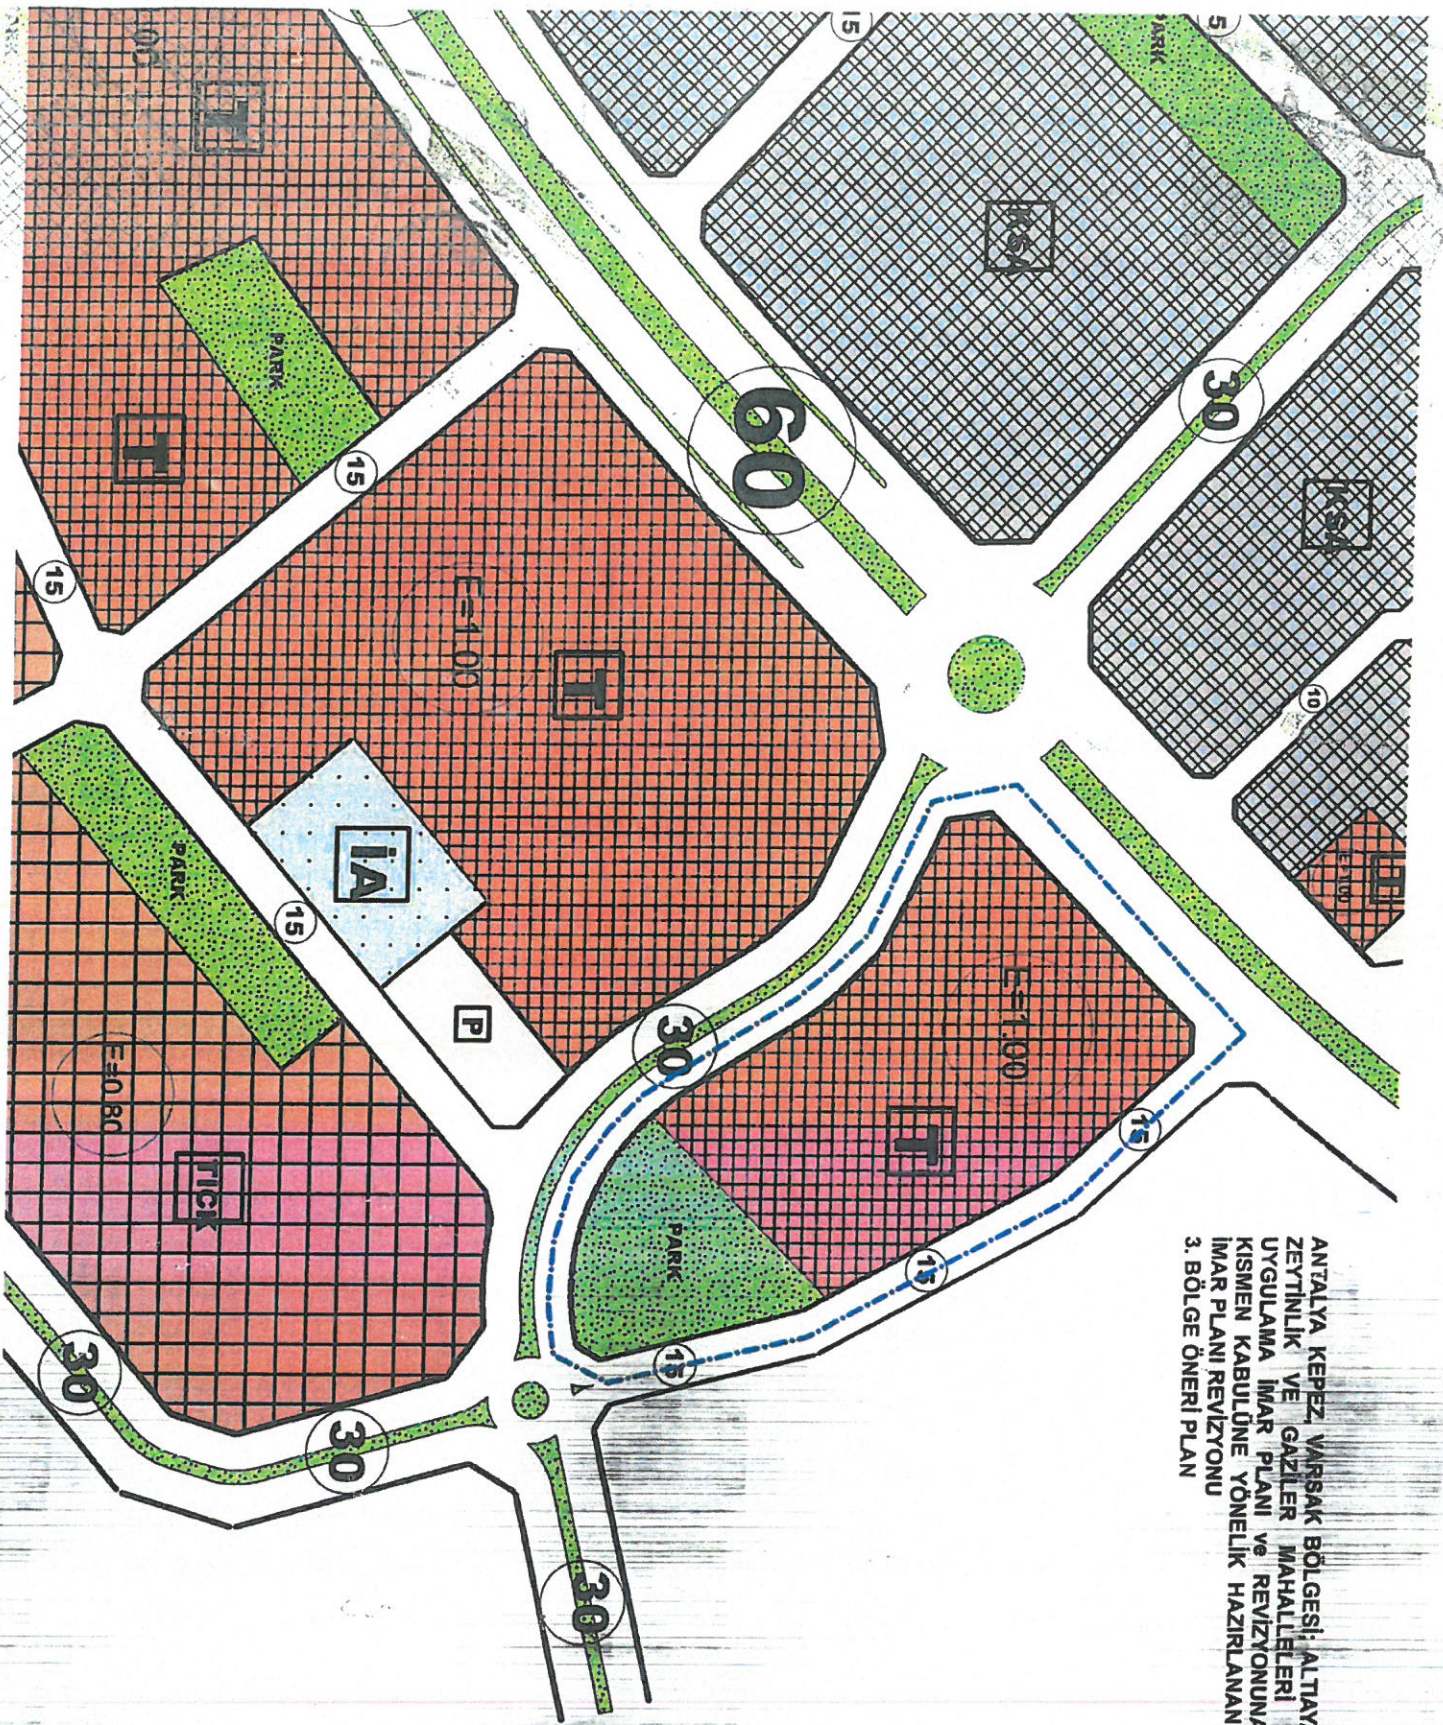

ANTALYA KEPEZ, VARSAK BÖLGESİ: ALTIYAVAK, VARSAK ESENTEPE, ZEYTLİK VE GAZLER MAHALLELERİ 1/1000 ÖLÇEKLİ İLAVE UYGULAMA İMAR PLANI VE REVİZYONUNA YAPILAN TİRAZLARIN KISMEN KABULÜNE YÖNELİK HAZIRLANAN 1/5000 ÖLÇEKLİ NAZIM İMAR PLANI REVİZYONU  
1. BÖLGE MEVCUT PLAN

ANTALYA KEPEZ, VARSAK BÖLGESİ: ALTIYAK, VARSAK ESENTEPE,  
ZEYTİNLİK VE GAZİLER MAHALLELERİ 1/1000 ÖLÇEKLİ İLAVE  
UYGULAMA İMAR PLANI ve REVİZYONUNA YAPILAN İTİRAZLARIN  
KISMEN KABULÜNE YÖNELİK HAZIRLANAN 1/5000 ÖLÇEKLİ NAZIM  
İMAR PLANI REVİZYONU  
1. BÖLGE ÖNERİ PLANI

ANTALYA, KEPEZ, VARSAK BÖLGESİ; ALTAYAK, VARSAK ESENTEPE,  
ZEYTİNLİK VE GAZİLER MAHALLELERİ 1/1000 ÖLÇEKLİ İLAVE  
UYGULANMA İMAR PLANI ve REVİZYONUNA YAPILAN İTİRAZLARIN  
KISIMEN KABULÜNE YÖNELİK HAZIRLANAN 1/5000 ÖLÇEKLİ NAZIM  
İMAR PLANI/REVİZYONU  
2. BÖLGE ÖNERİ PLAN

ANTALYA KEPEZ, VARSAK BÖLGESİ: ALTIYAK, VARSAK ESENTEPE,  
ZEYTLİK VE GAZLER MAHALLELERİ 1/1000 ÖLÇEKLI İLAVE  
UYGULAMA İMAR PLANI ve REVİZYONUNA YAPILAN İTİRAZLARIN  
KISIMEN KABULÜNE YÖNELİK HAZIRLANAN 1/5000 ÖLÇEKLI NAZIM  
İMAR PLANI REVİZYONU  
2. BÖLGE MEVCUT PLAN