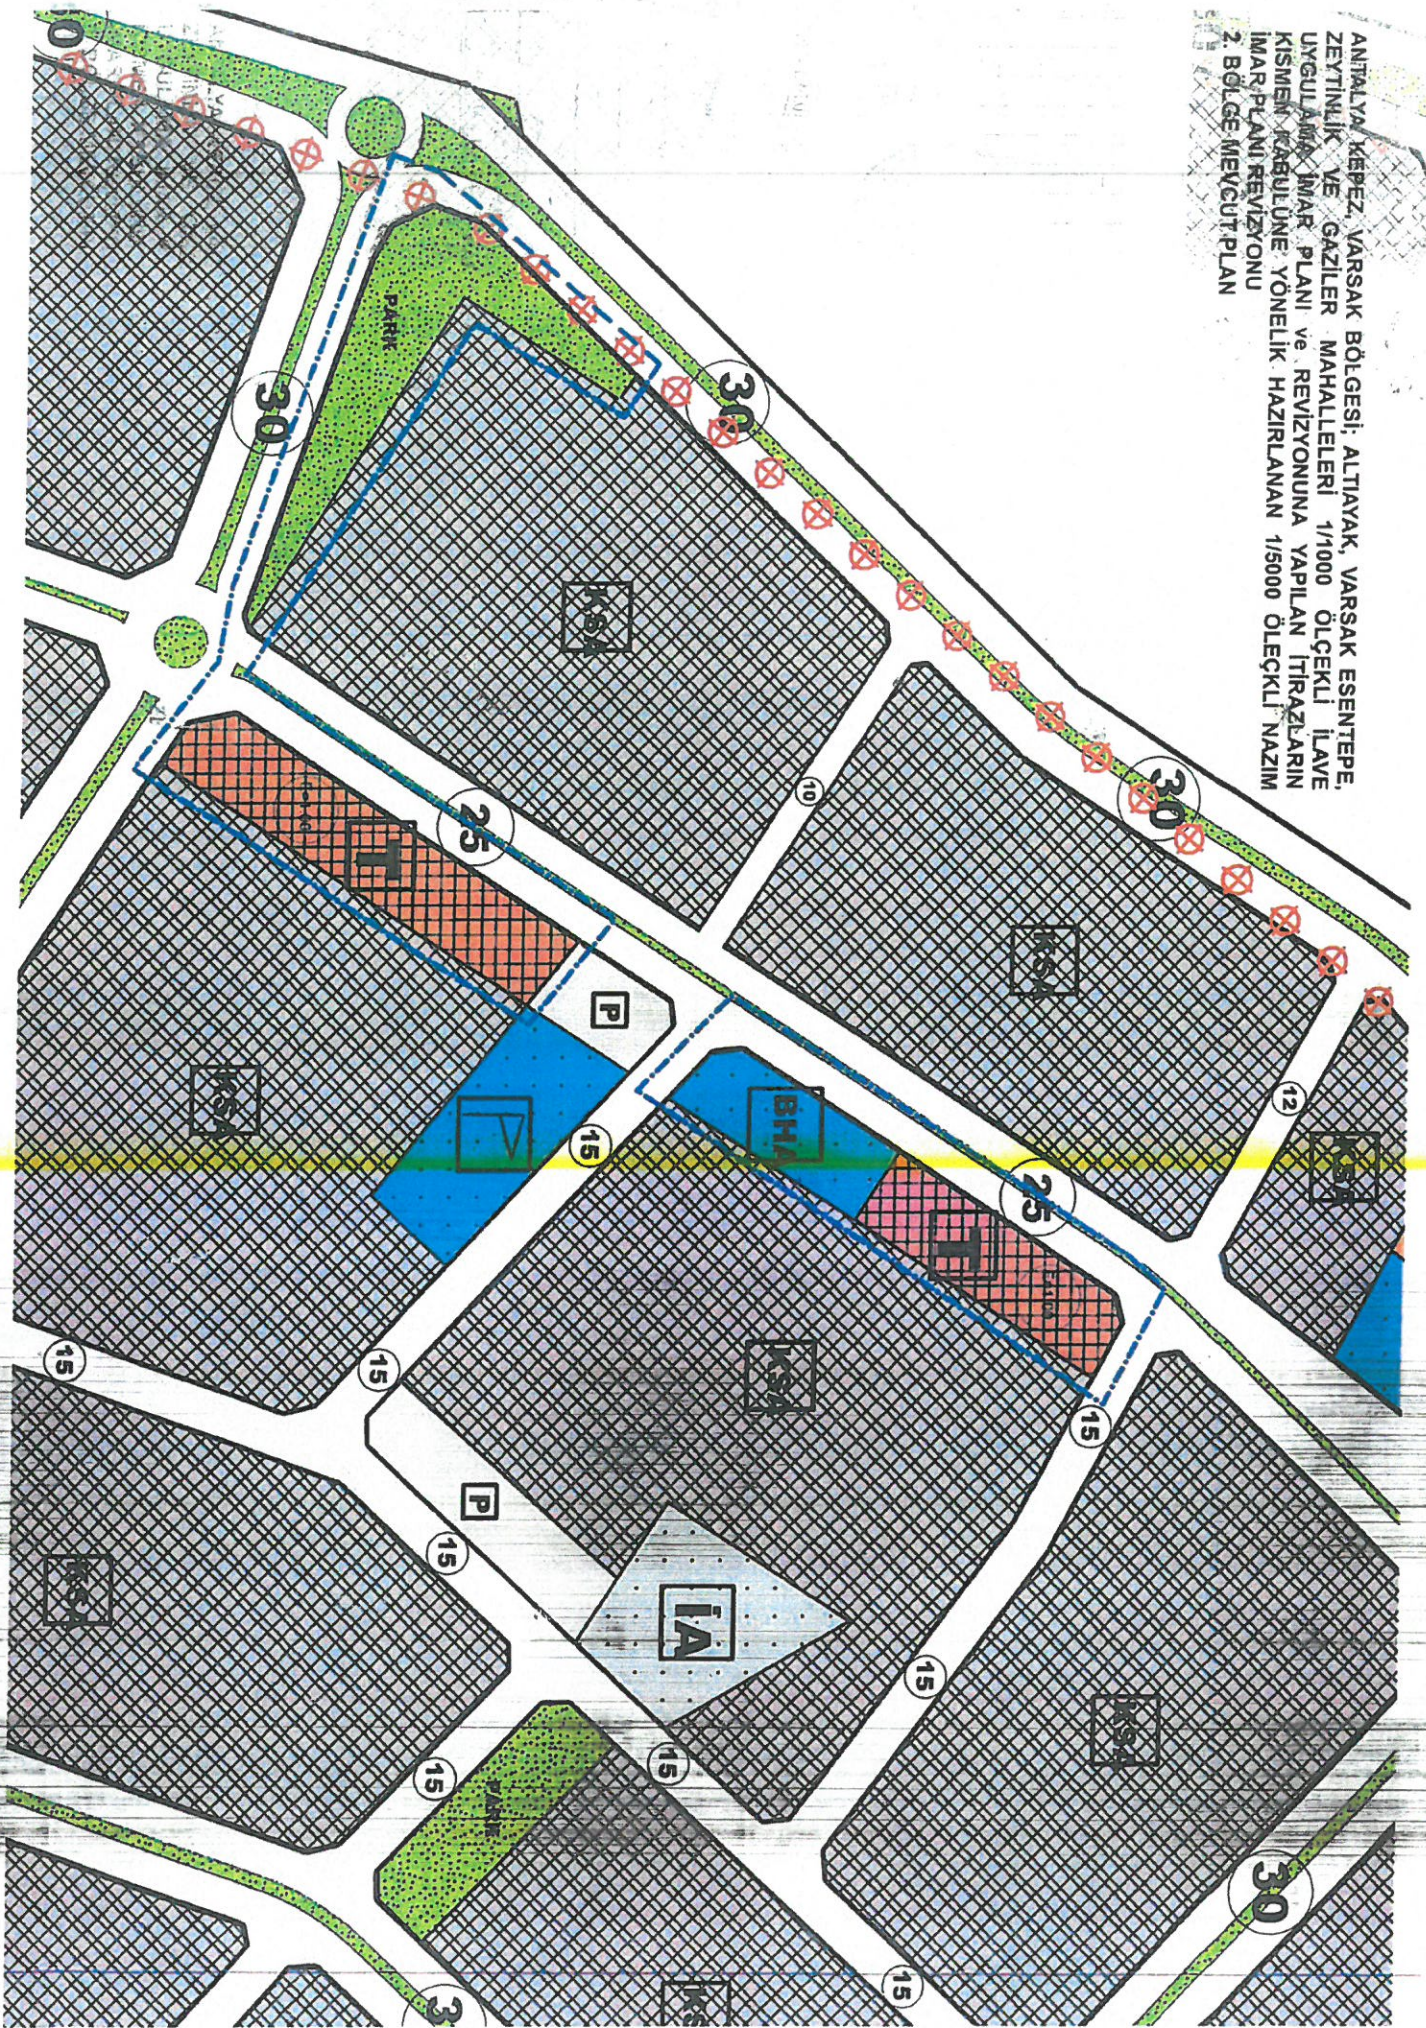

ANTALYA KEPEZ, VARSAK BÖLGESİ: ALTIYAK, VARSAK ESENTEPE,
ZEYTLİK VE GAZLER MAHALLELERİ 1/1000 ÖLÇEKLI İLAVE
UYGULAMA İMAR PLANI ve REVİZYONUNA YAPILAN İTİRAZLARIN
KISIMEN KABULÜNE YÖNELİK HAZIRLANAN 1/5000 ÖLÇEKLI NAZIM
İMAR PLANI REVİZYONU
2. BÖLGE MEVCUT PLAN