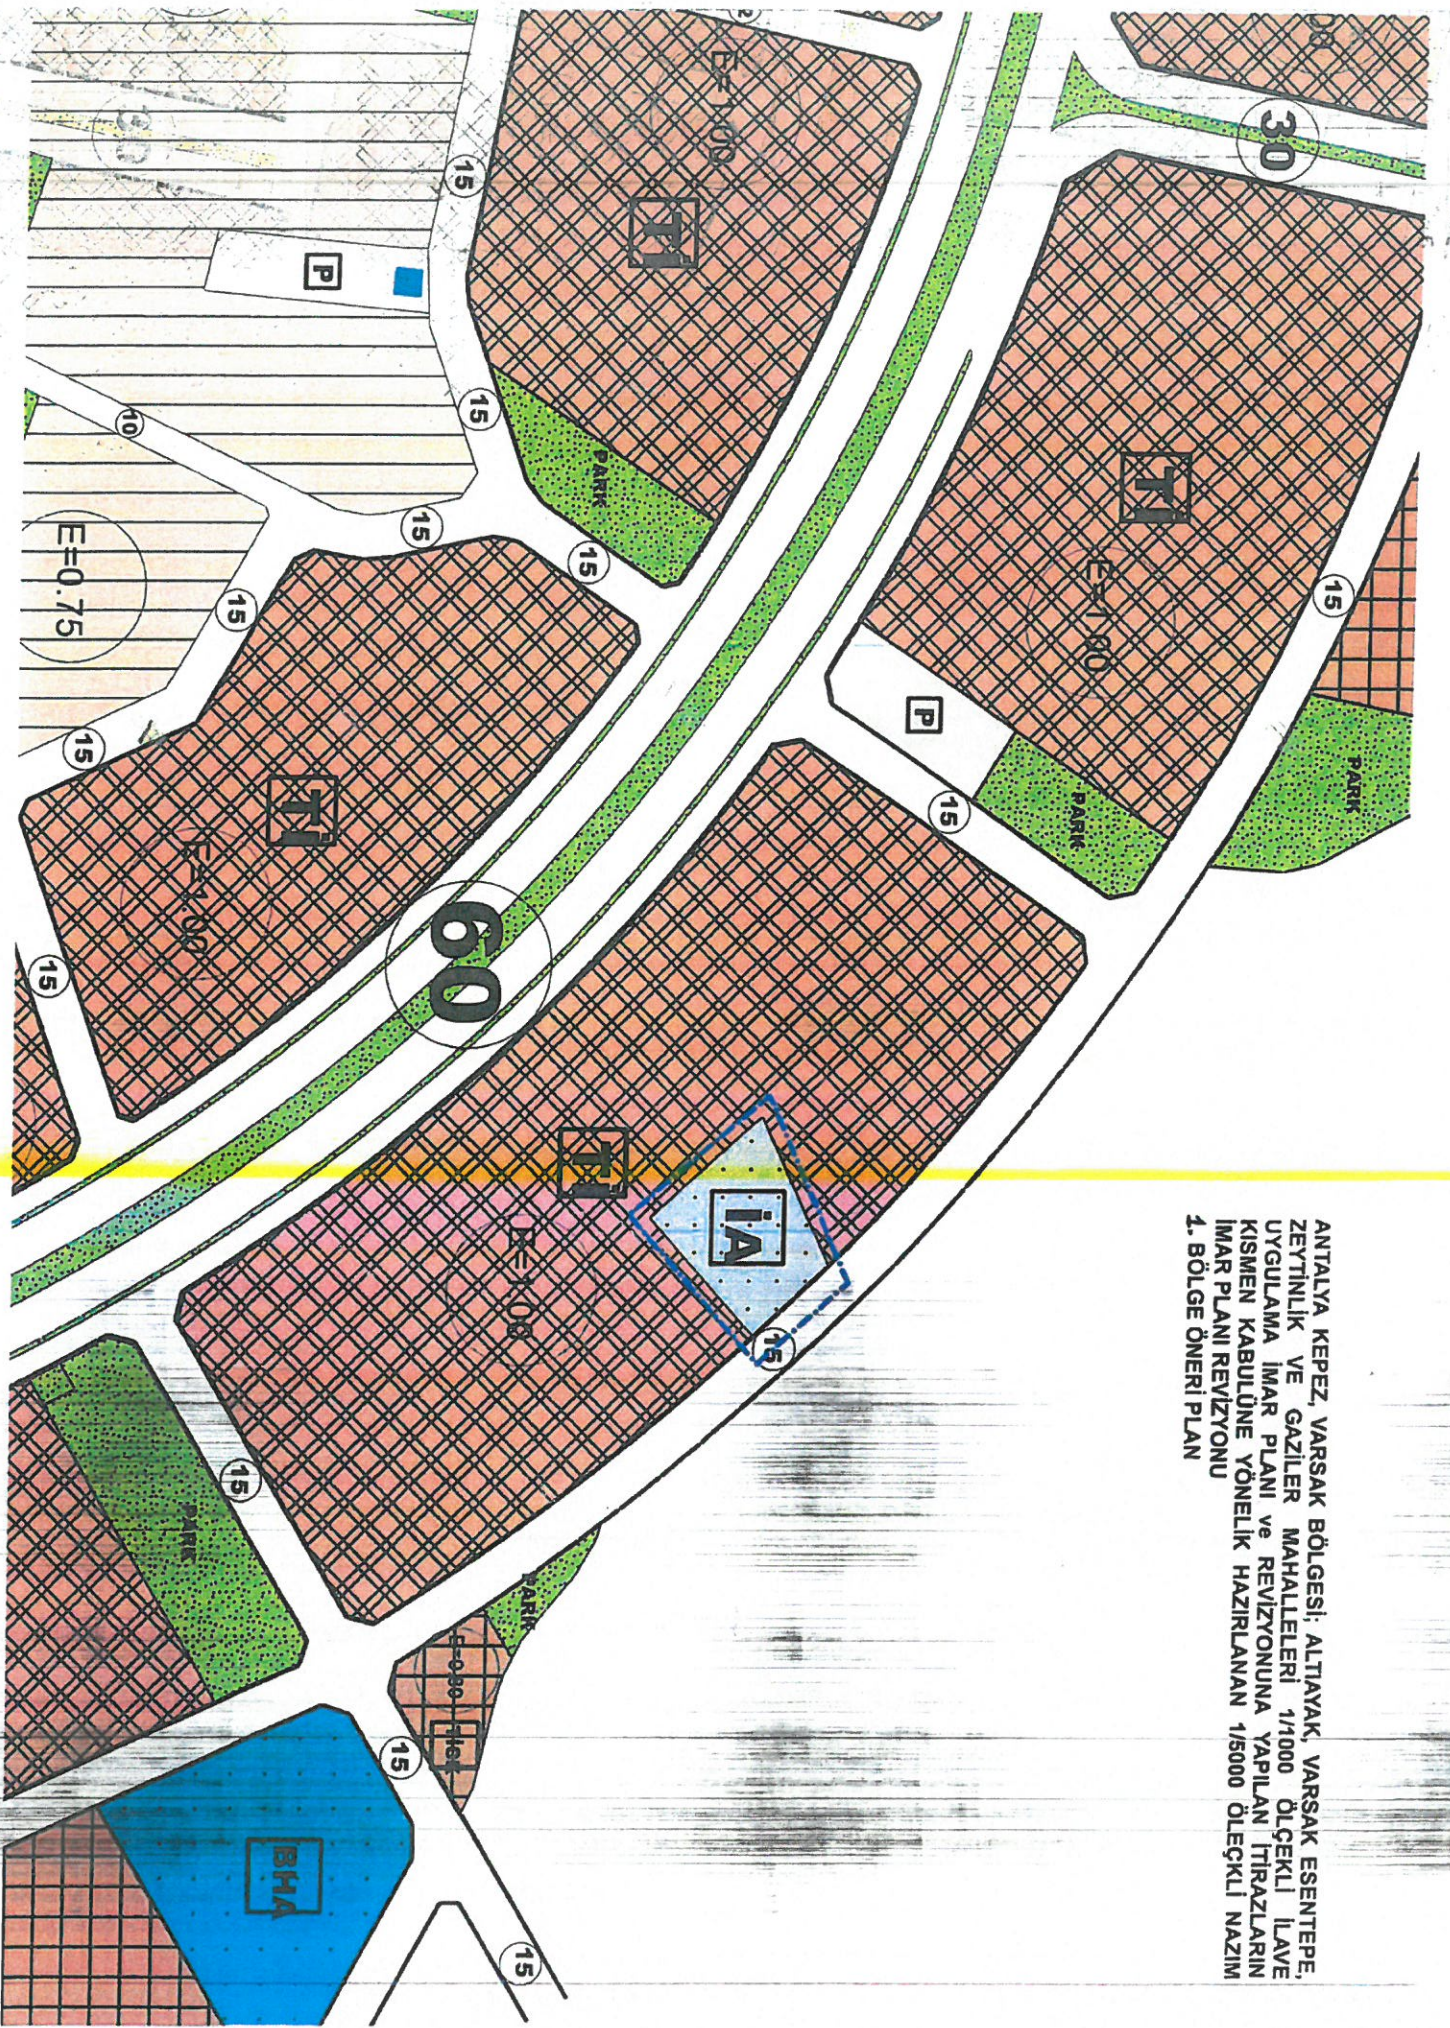

ANTALYA KEPEZ, VARSAK BÖLGESİ: ALTIYAVAK, VARSAK ESENTEPE, ZEYTLİK VE GAZLER MAHALLELERİ 1/1000 ÖLÇEKLİ İLAVE UYGULAMA İMAR PLANI VE REVİZYONUNA YAPILAN TİRAZLARIN KISMEN KABULÜNE YÖNELİK HAZIRLANAN 1/5000 ÖLÇEKLİ NAZIM İMAR PLANI REVİZYONU  
1. BÖLGE MEVCUT PLAN

ANTALYA KEPEZ, VARSAK BÖLGESİ: ALTIYAK, VARSAK ESENTEPE,  
ZEYTİNLİK VE GAZİLER MAHALLELERİ 1/1000 ÖLÇEKLİ İLAVE  
UYGULAMA İMAR PLANI ve REVİZYONUNA YAPILAN İTİRAZLARIN  
KISMEN KABULÜNE YÖNELİK HAZIRLANAN 1/5000 ÖLÇEKLİ NAZIM  
İMAR PLANI REVİZYONU  
1. BÖLGE ÖNERİ PLANI

ANTALYA, KEPEZ, VARSAK BÖLGESİ; ALTAYAK, VARSAK ESENTEPE,  
ZEYTİNLİK VE GAZİLER MAHALLELERİ 1/1000 ÖLÇEKLİ İLAVE  
UYGULANMA İMAR PLANI ve REVİZYONUNA YAPILAN İTİRAZLARIN  
KISIMEN KABULÜNE YÖNELİK HAZIRLANAN 1/5000 ÖLÇEKLİ NAZIM  
İMAR PLANI/REVİZYONU  
2. BÖLGE ÖNERİ PLAN

ANTALYA KEPEZ, VARSAK BÖLGESİ: ALTIYAK, VARSAK ESENTEPE,  
ZEYTLİK VE GAZLER MAHALLELERİ 1/1000 ÖLÇEKLI İLAVE  
UYGULAMA İMAR PLANI ve REVİZYONUNA YAPILAN İTİRAZLARIN  
KISIMEN KABULÜNE YÖNELİK HAZIRLANAN 1/5000 ÖLÇEKLI NAZIM  
İMAR PLANI REVİZYONU  
2. BÖLGE MEVCUT PLAN