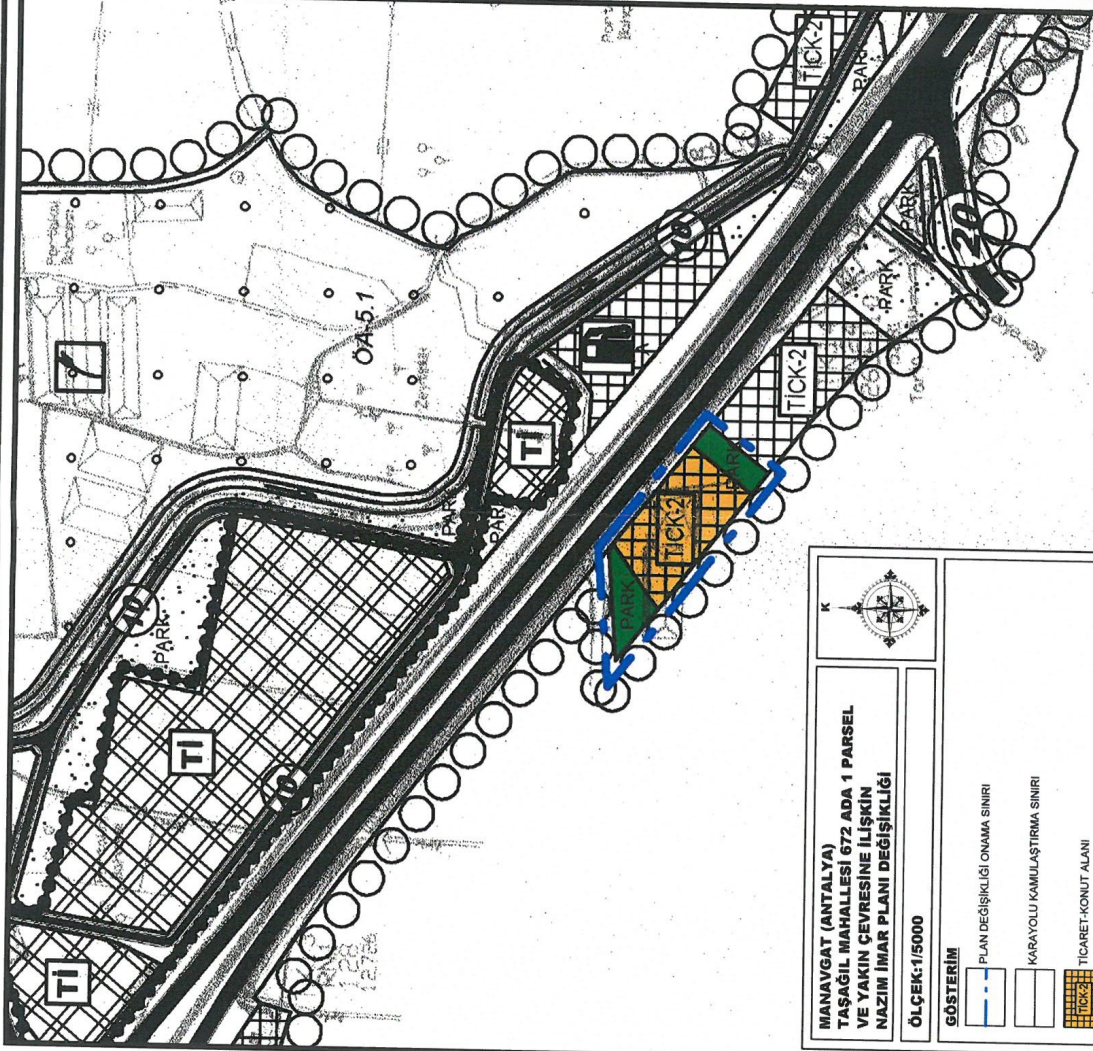

MANAVGAT (ANTALYA)

TAŞAĞIL MAHALLESİ 672 ADA 1 PARSEL VE YAKIN ÇEVRESİNE İLİŞKİN
1/5000 ÖLÇEKLI NAZIM İMAR PLANI DEĞİŞİKLİĞİ

MEVCUT PLAN

ÖNERİ PLAN

MANAVGAT (ANTALYA)

TAŞAĞIL MAHALLESİ 672 ADA 1 PARSEL
VE YAKIN ÇEVRESİNE İLİŞKİN
NAZIM İMAR PLANI DEĞİŞİKLİĞİ

ÖLÇEK:1/5000

GÖSTERİM

PLAN DEĞİŞİKLİĞİ ONAMA SINIRI

KARAYOLU KAMULAŞTIRMA SINIRI

TİCARET-KONUT ALANI

PARK ALANI

PLAN NOTLARI

PLAN VE PLAN NOTLARINDA BELİRTİLMİYEN DURUMLARDA ORANLI 1:5000 ÖLÇEKLI
"ANTALYA İLİ, MANAVGAT İLÇESİ, TAŞAĞIL MAHALLESİ İLAVE REVİZYON NAZIM İMAR
PLANI" PLAN NOTLARI GEÇERLİDİR.