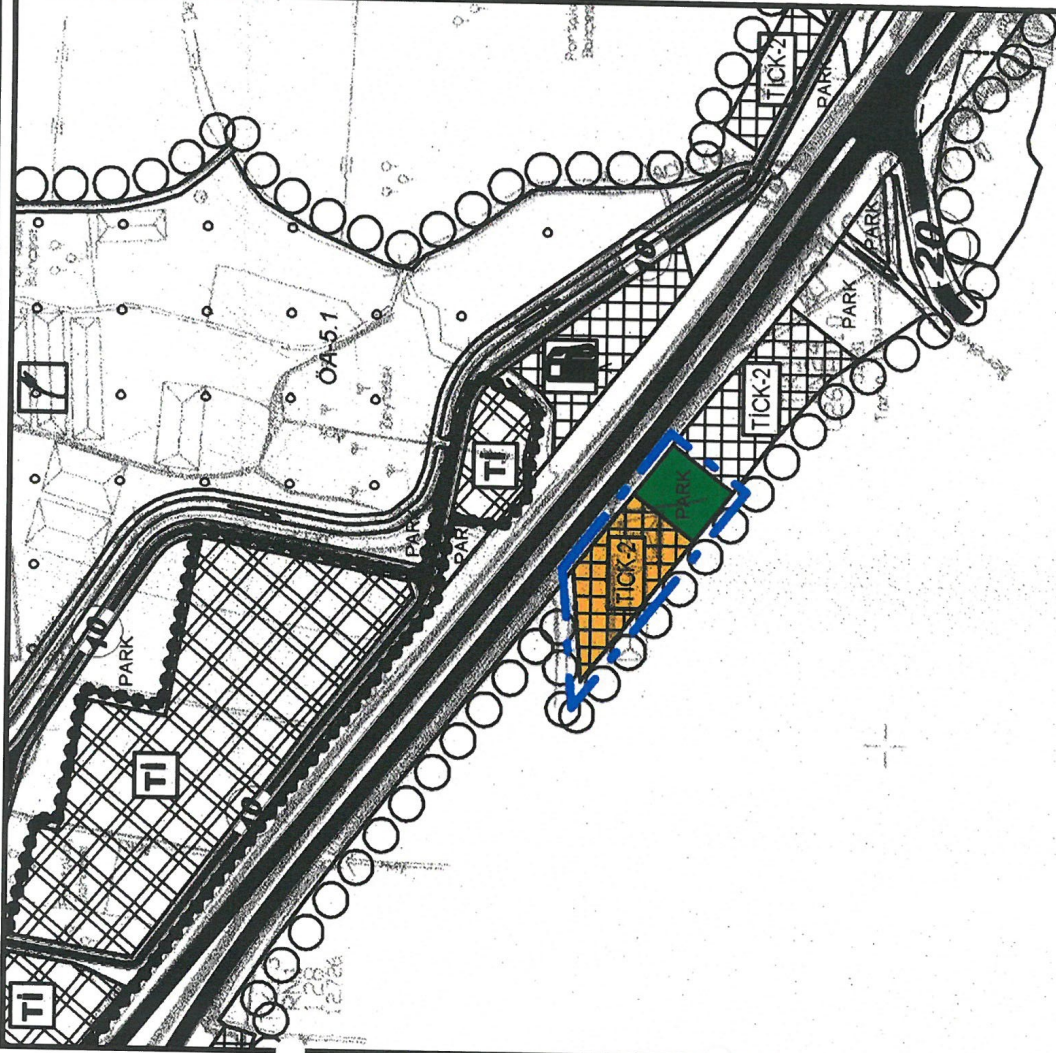

MANAVGAT (ANTALYA)

TAŞAĞIL MAHALLESİ 672 ADA 1 PARSEL VE YAKIN ÇEVRESİNE İLİŞKİN
1/5000 ÖLÇEKLI NAZIM İMAR PLANI DEĞİŞİKLİĞİ

MEVCUT PLAN

ÖNERİ PLAN

MANAVGAT (ANTALYA)

TAŞAĞIL MAHALLESİ 672 ADA 1 PARSEL
VE YAKIN ÇEVRESİNE İLİŞKİN
NAZIM İMAR PLANI DEĞİŞİKLİĞİ

ÖLÇEK:1/5000

GÖSTERİM

PLAN DEĞİŞİKLİĞİ ONAMA SINIRI

KARAYOLU KAMULAŞTIRMA SINIRI

TİCARET-KONUT ALANI

PARK ALANI

PLAN NOTLARI

PLAN VE PLAN NOTLARINDA BELİRTİLMİYEN DURUMLARDA ORANLI 1:5000 ÖLÇEKLI
"ANTALYA İLİ, MANAVGAT İLÇESİ, TAŞAĞIL MAHALLESİ İLAVE REVİZYON NAZIM İMAR
PLANI" PLAN NOTLARI GEÇERLİDİR.