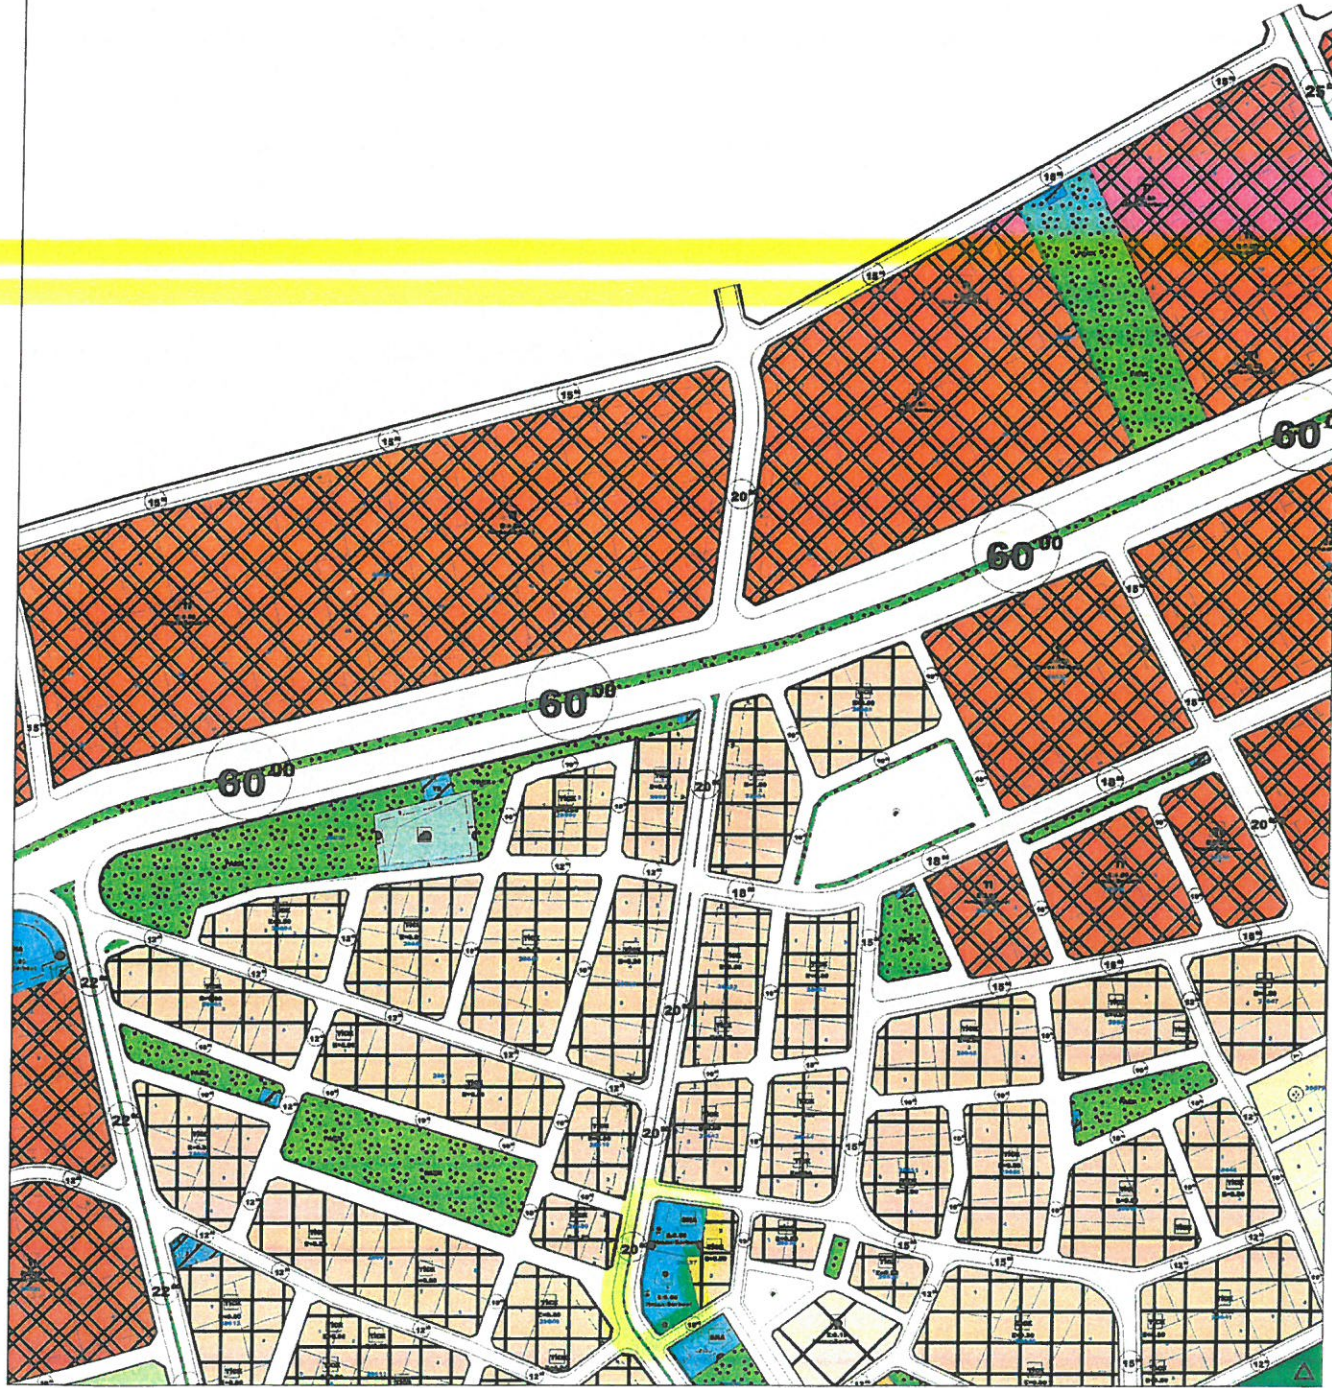

KEPEZ İLÇESİ ALTINOVA MAHALLESİ
28637 ADA 1 VE 4 PARSELLER VE ÇEV.
1/5000 ÖLÇEKLİ NAZIM İMAR PLANI REVİZYONU

MEVCUT

ÖNERİ