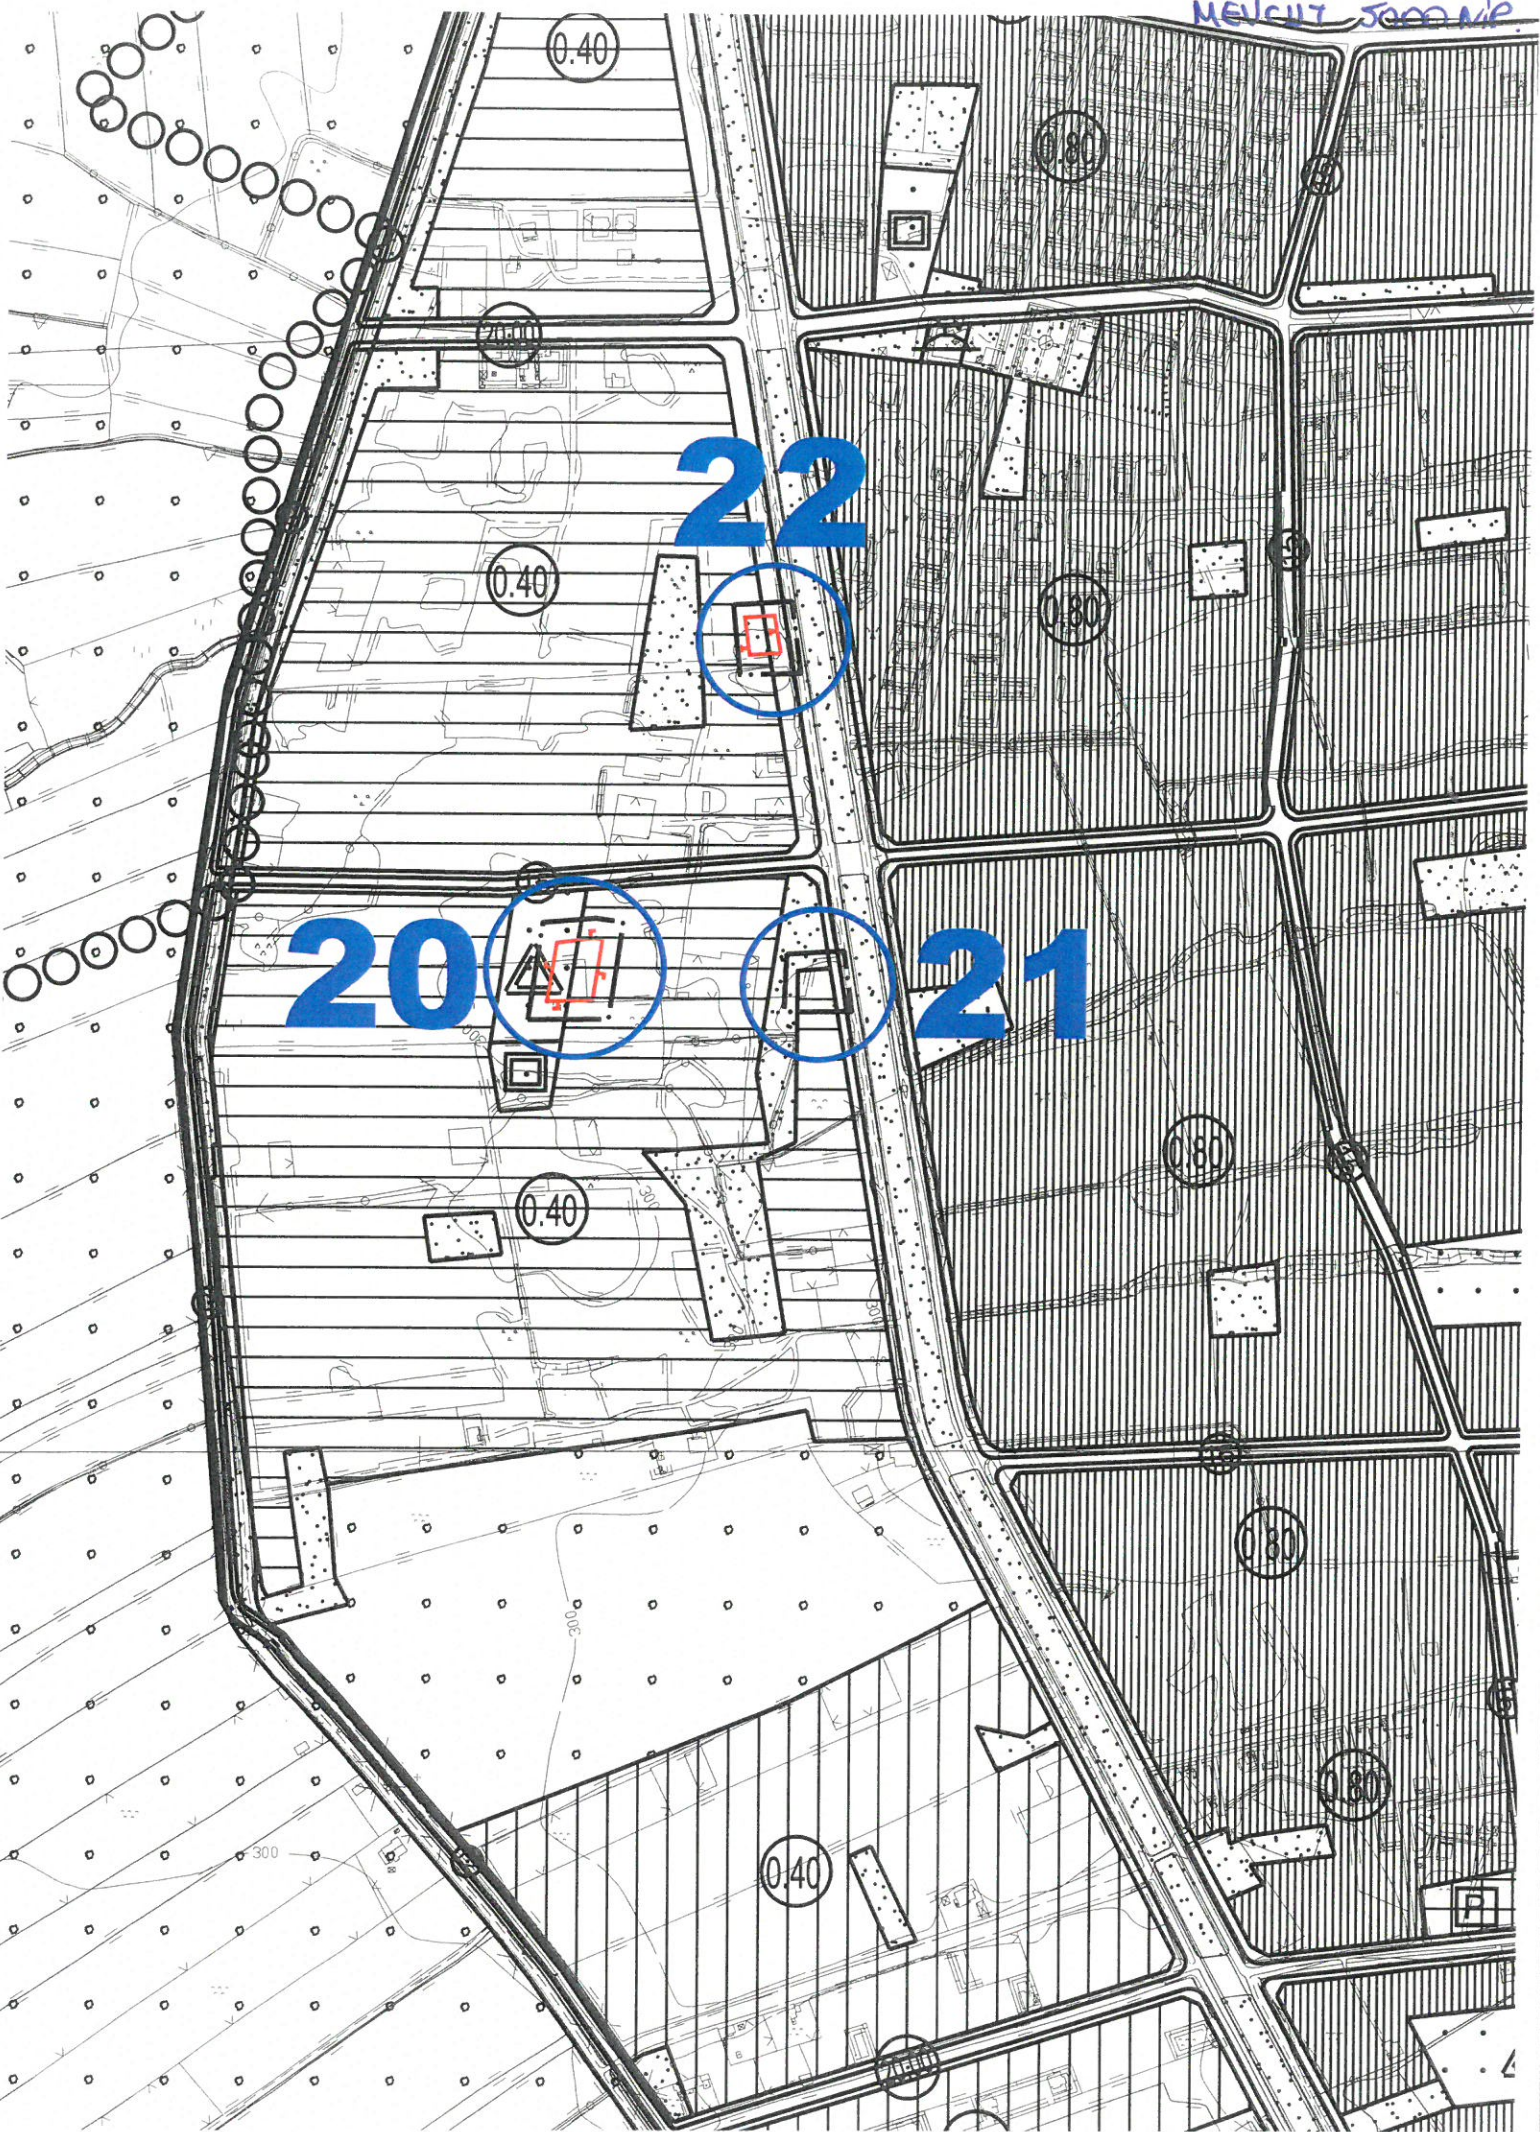

MEYER JOHN W.P.

W. 150' E. 150'