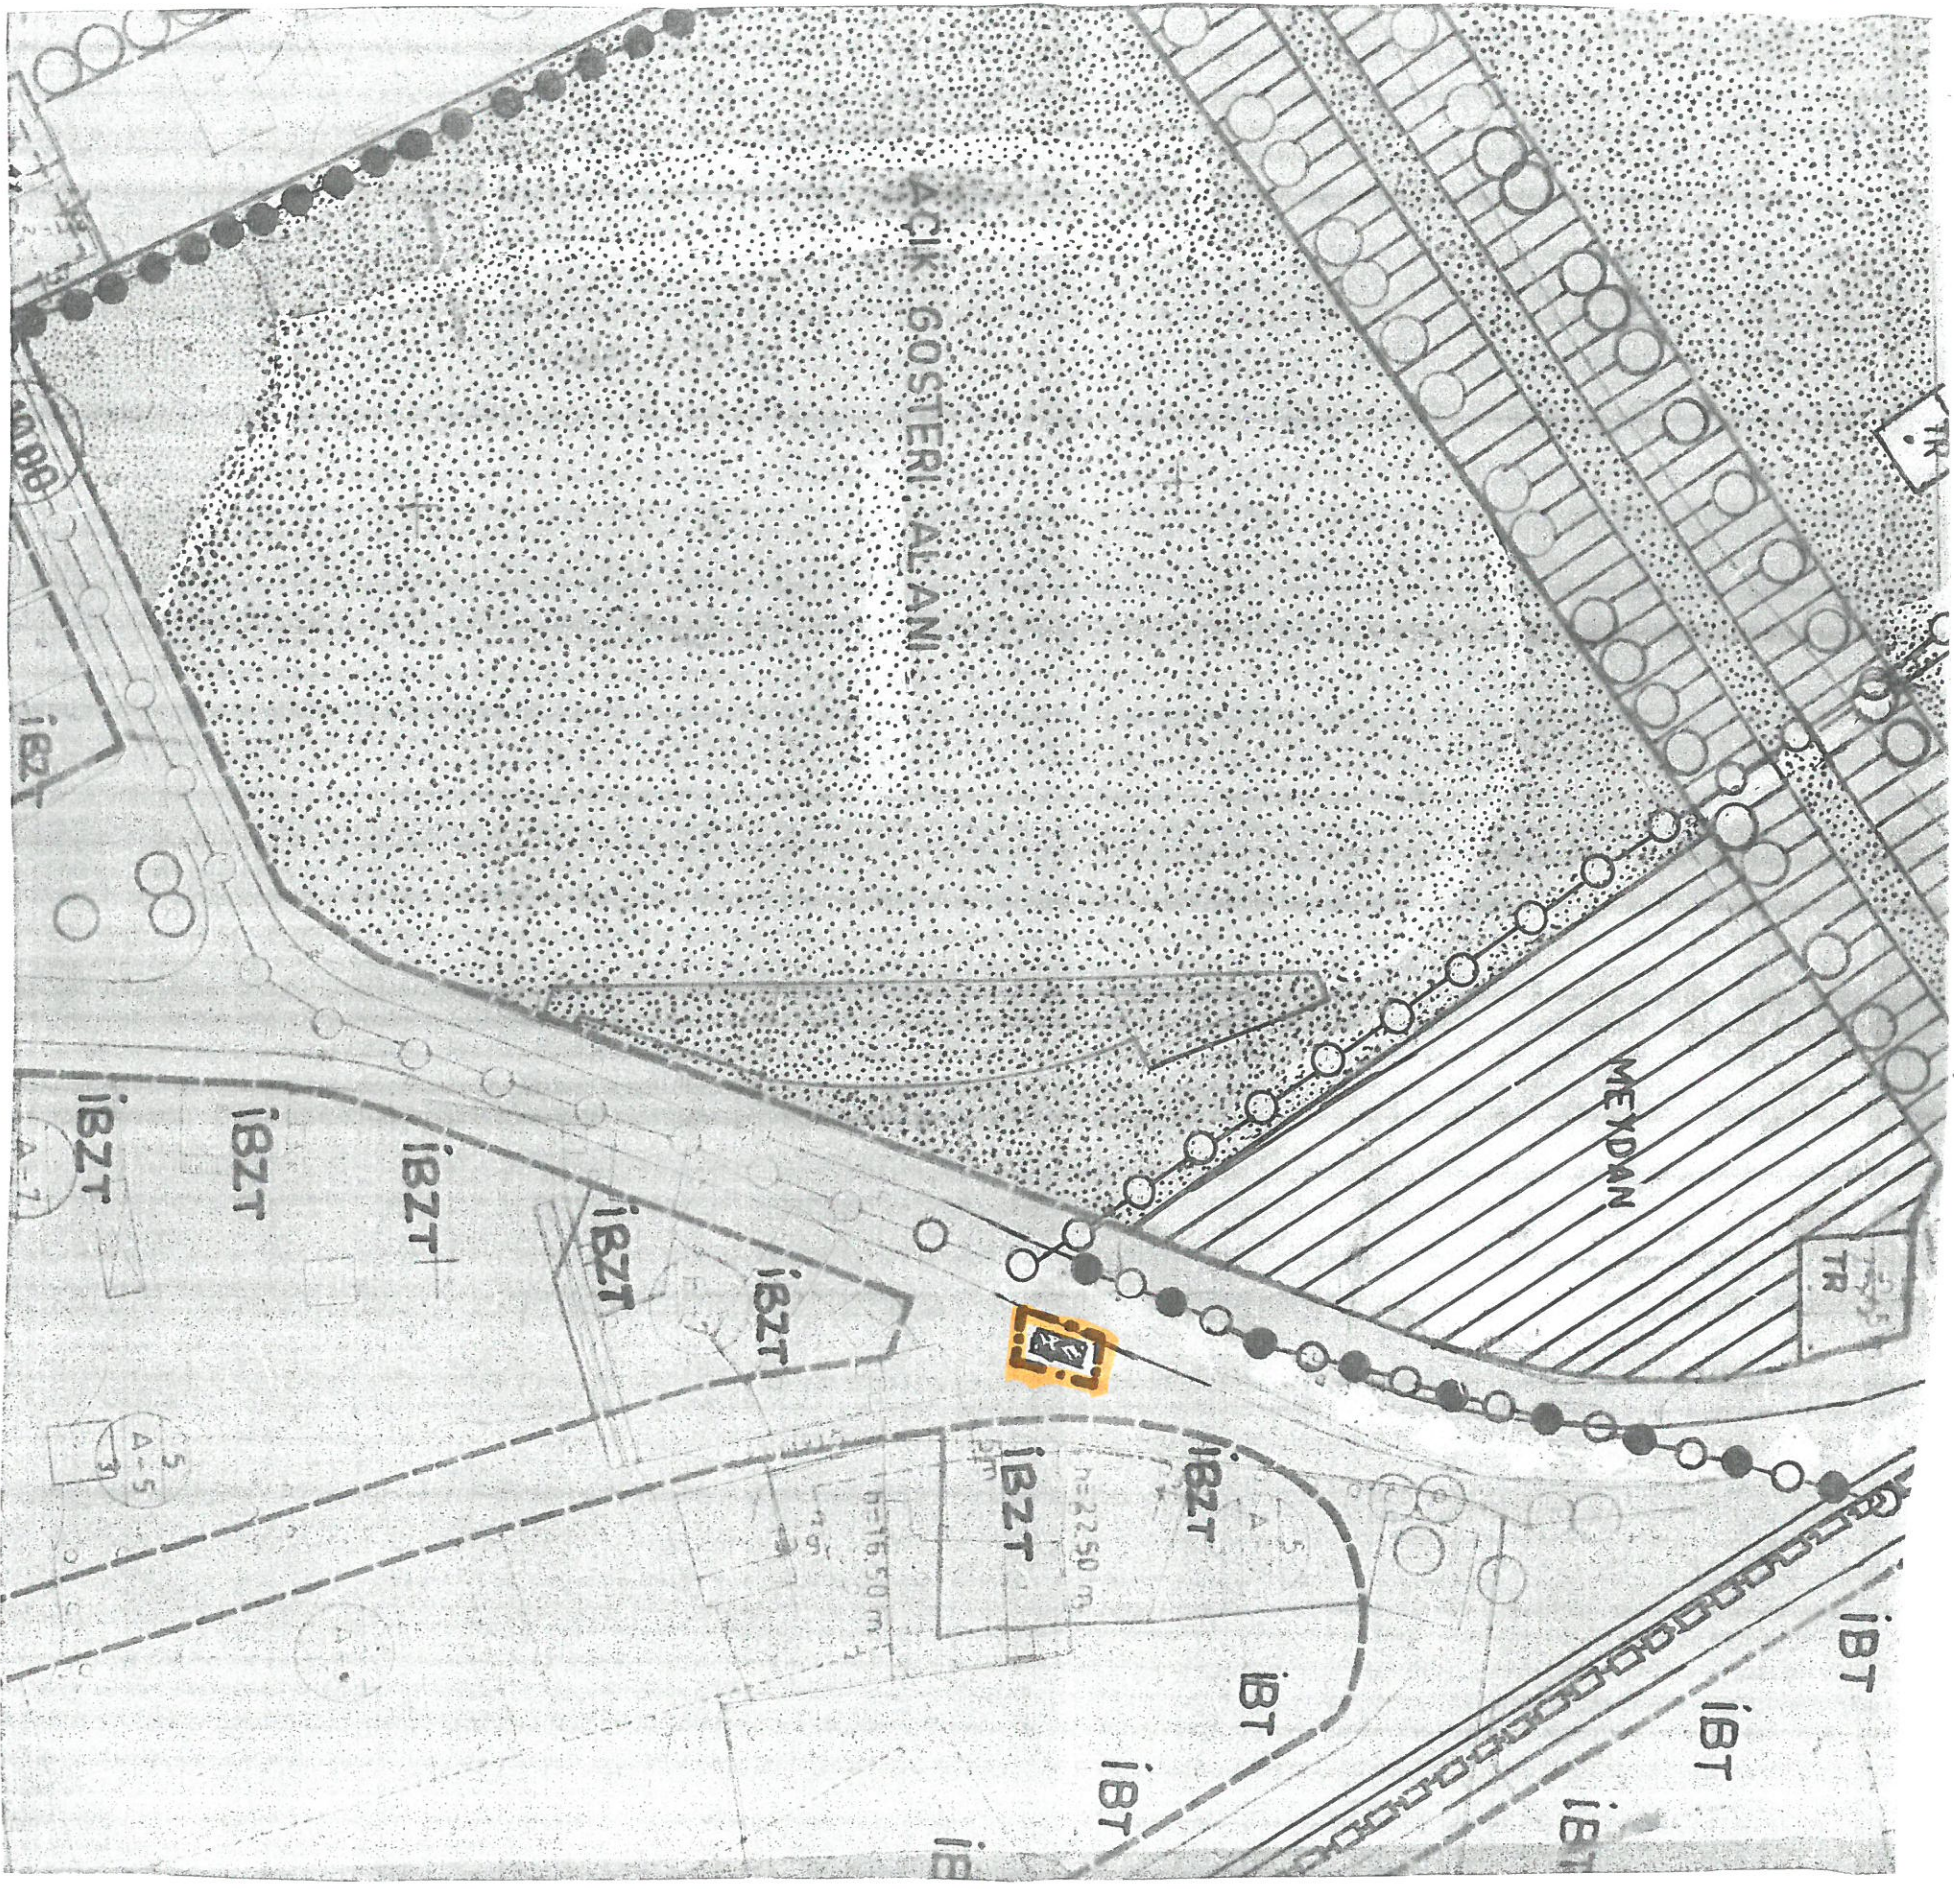

ANTALYA BÜYÜKŞEHİR BELEDİYESİ

MURATPAŞA İLÇESİ GENÇLİK MAHALLESİ

ADA/PARSEL NO: 1 ADA 48 PARSELİN DOĞUSU

PAFTA NO: 19K-IIIC

GEREKÇE: FEN İŞLERİ DAİRESİ BAŞKANLIĞI YATIRIMLAR ŞUBE MÜDÜRLÜĞÜ'NÜN 30.11.2015

TARİH VE 5440 SAYILI YAZILI DOĞRULTUSUNDA 1 ADA 48 VE 50 PARSELLERDEKİ

"KARALIĞLU PARKI VE ÇEVRESİ KENT TASARIM PROJESİ" KAPSAMINDA ENERJİ

İHTİYACININ KARŞILANMASI AMACIYLA 1 ADA 48 PARSELİN DOĞUSUNDA TRAFİKO ALANI

AYRILMASI

ÖLÇEK: 1/1000
K
ONERİ PLAN

GÖSTERİM

PLAN DEĞİŞİKLİĞİ ONAMA SINIRI

TRAFO ALANI