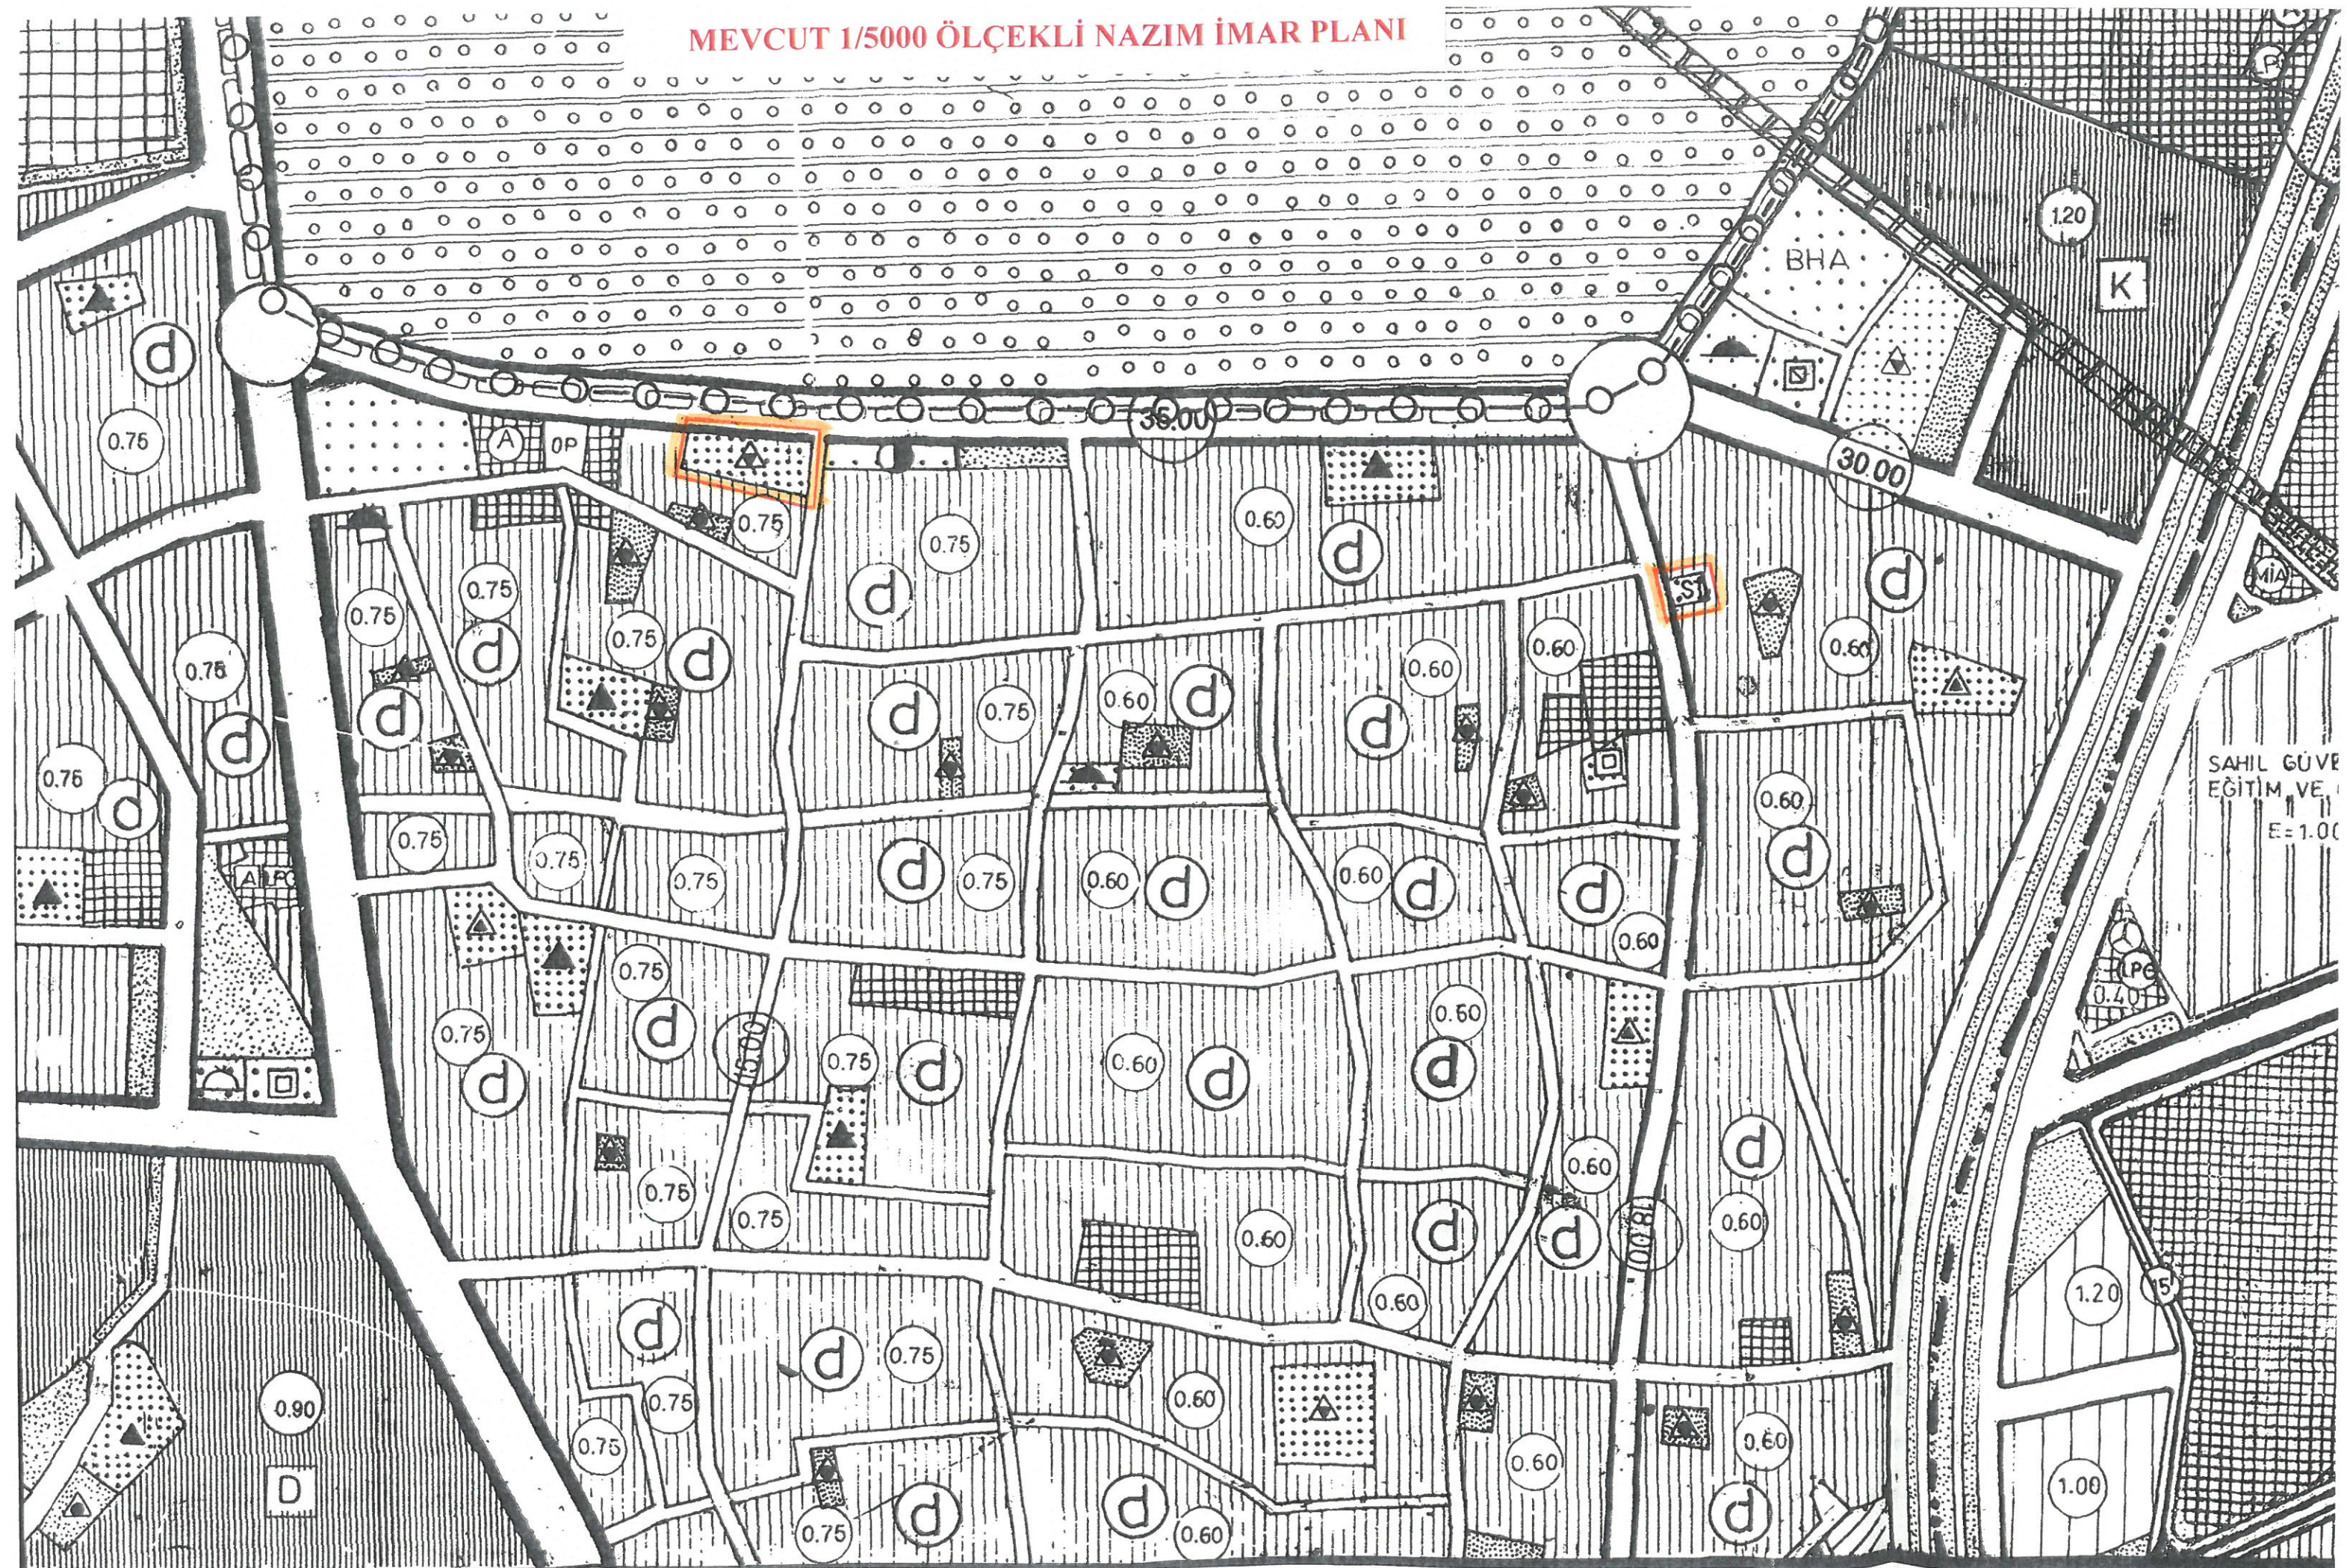

MEVCUT 1/5000 ÖLÇEKLİ NAZIM İMAR PLANI

SAHİL GÜVENLİĞİ VE
EĞİTİM VE
E=1.00