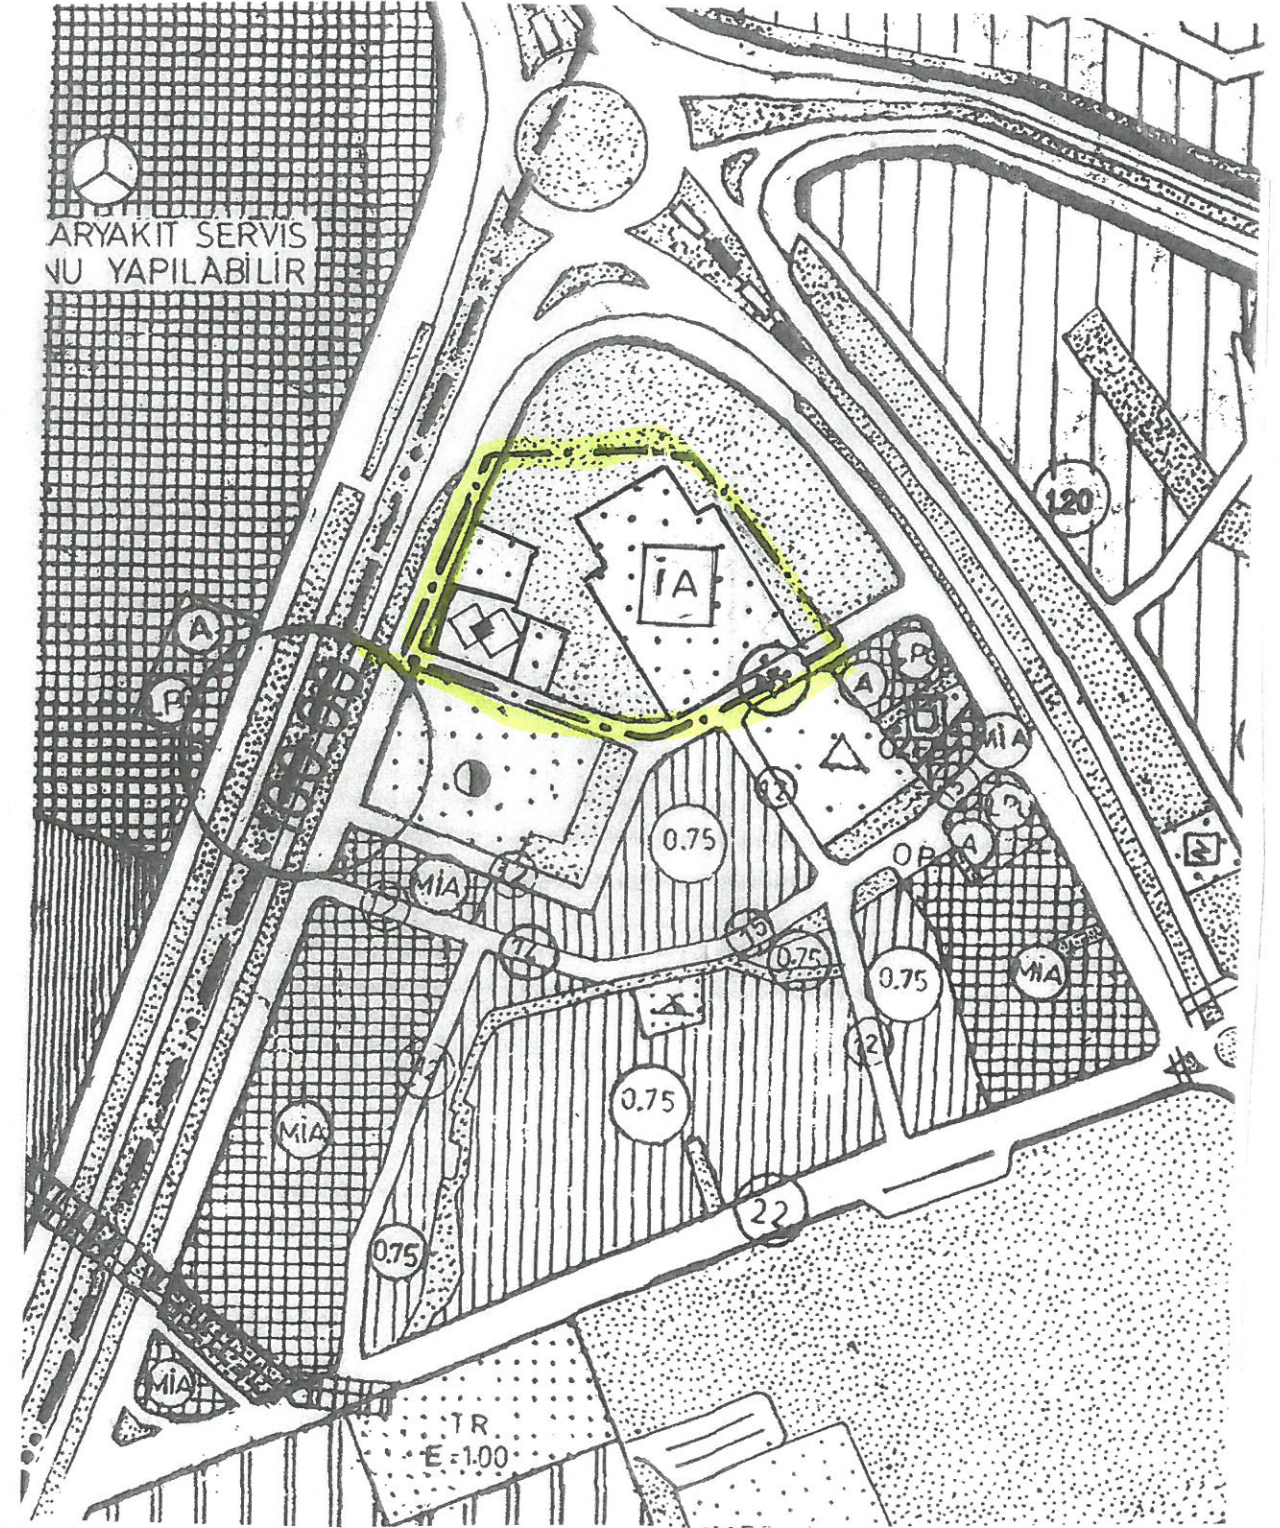

# KEPEZ BELEDİYESİ

Fabrikalar Mahallesi 29006 ada 1 ve 2 parseller

27734 ada 2 parsel

PAFTA NO:21J

## MEVCUT PLAN

GEREKÇE: İBADET ALANI , KÜLTÜREL TESİS VE PARK  
ALANINDA DÜZENLEME YAPILMASI

K  
ÖLÇEK: 1/5000

## ÖNERİ PLAN

GÖSTERİM

PLAN REVİZYONU  
ONAMA SINIRI

KÜLTÜREL TESİS ALANI

İBADET ALANI

PARK VE YEŞİL ALAN