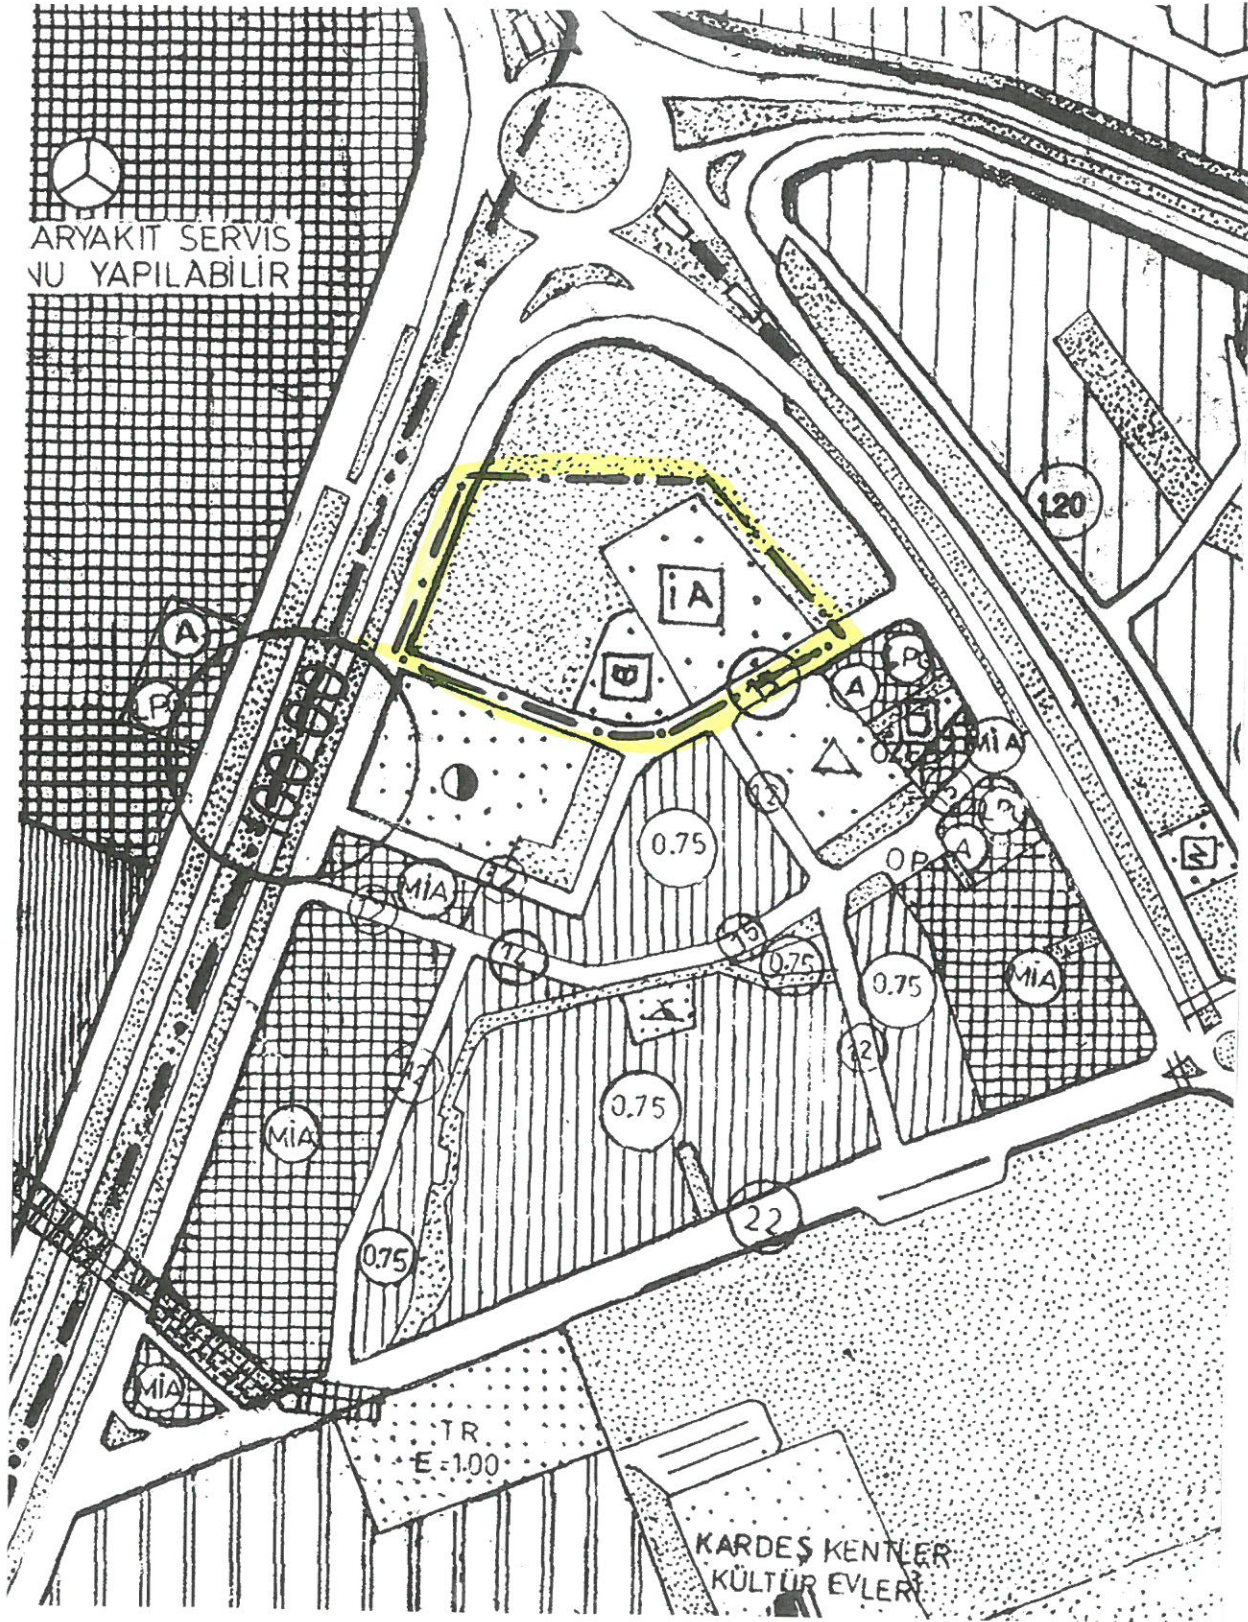

# KEPEZ BELEDİYESİ

Fabrikalar Mahallesi 29006 ada 1 ve 2 parseller

27734 ada 2 parsel

PAFTA NO:21J

## MEVCUT PLAN

GEREKÇE: İBADET ALANI , KÜLTÜREL TESİS VE PARK  
ALANINDA DÜZENLEME YAPILMASI

K  
ÖLÇEK: 1/5000

## ÖNERİ PLAN

GÖSTERİM

PLAN REVİZYONU  
ONAMA SINIRI

KÜLTÜREL TESİS ALANI

İBADET ALANI

PARK VE YEŞİL ALAN