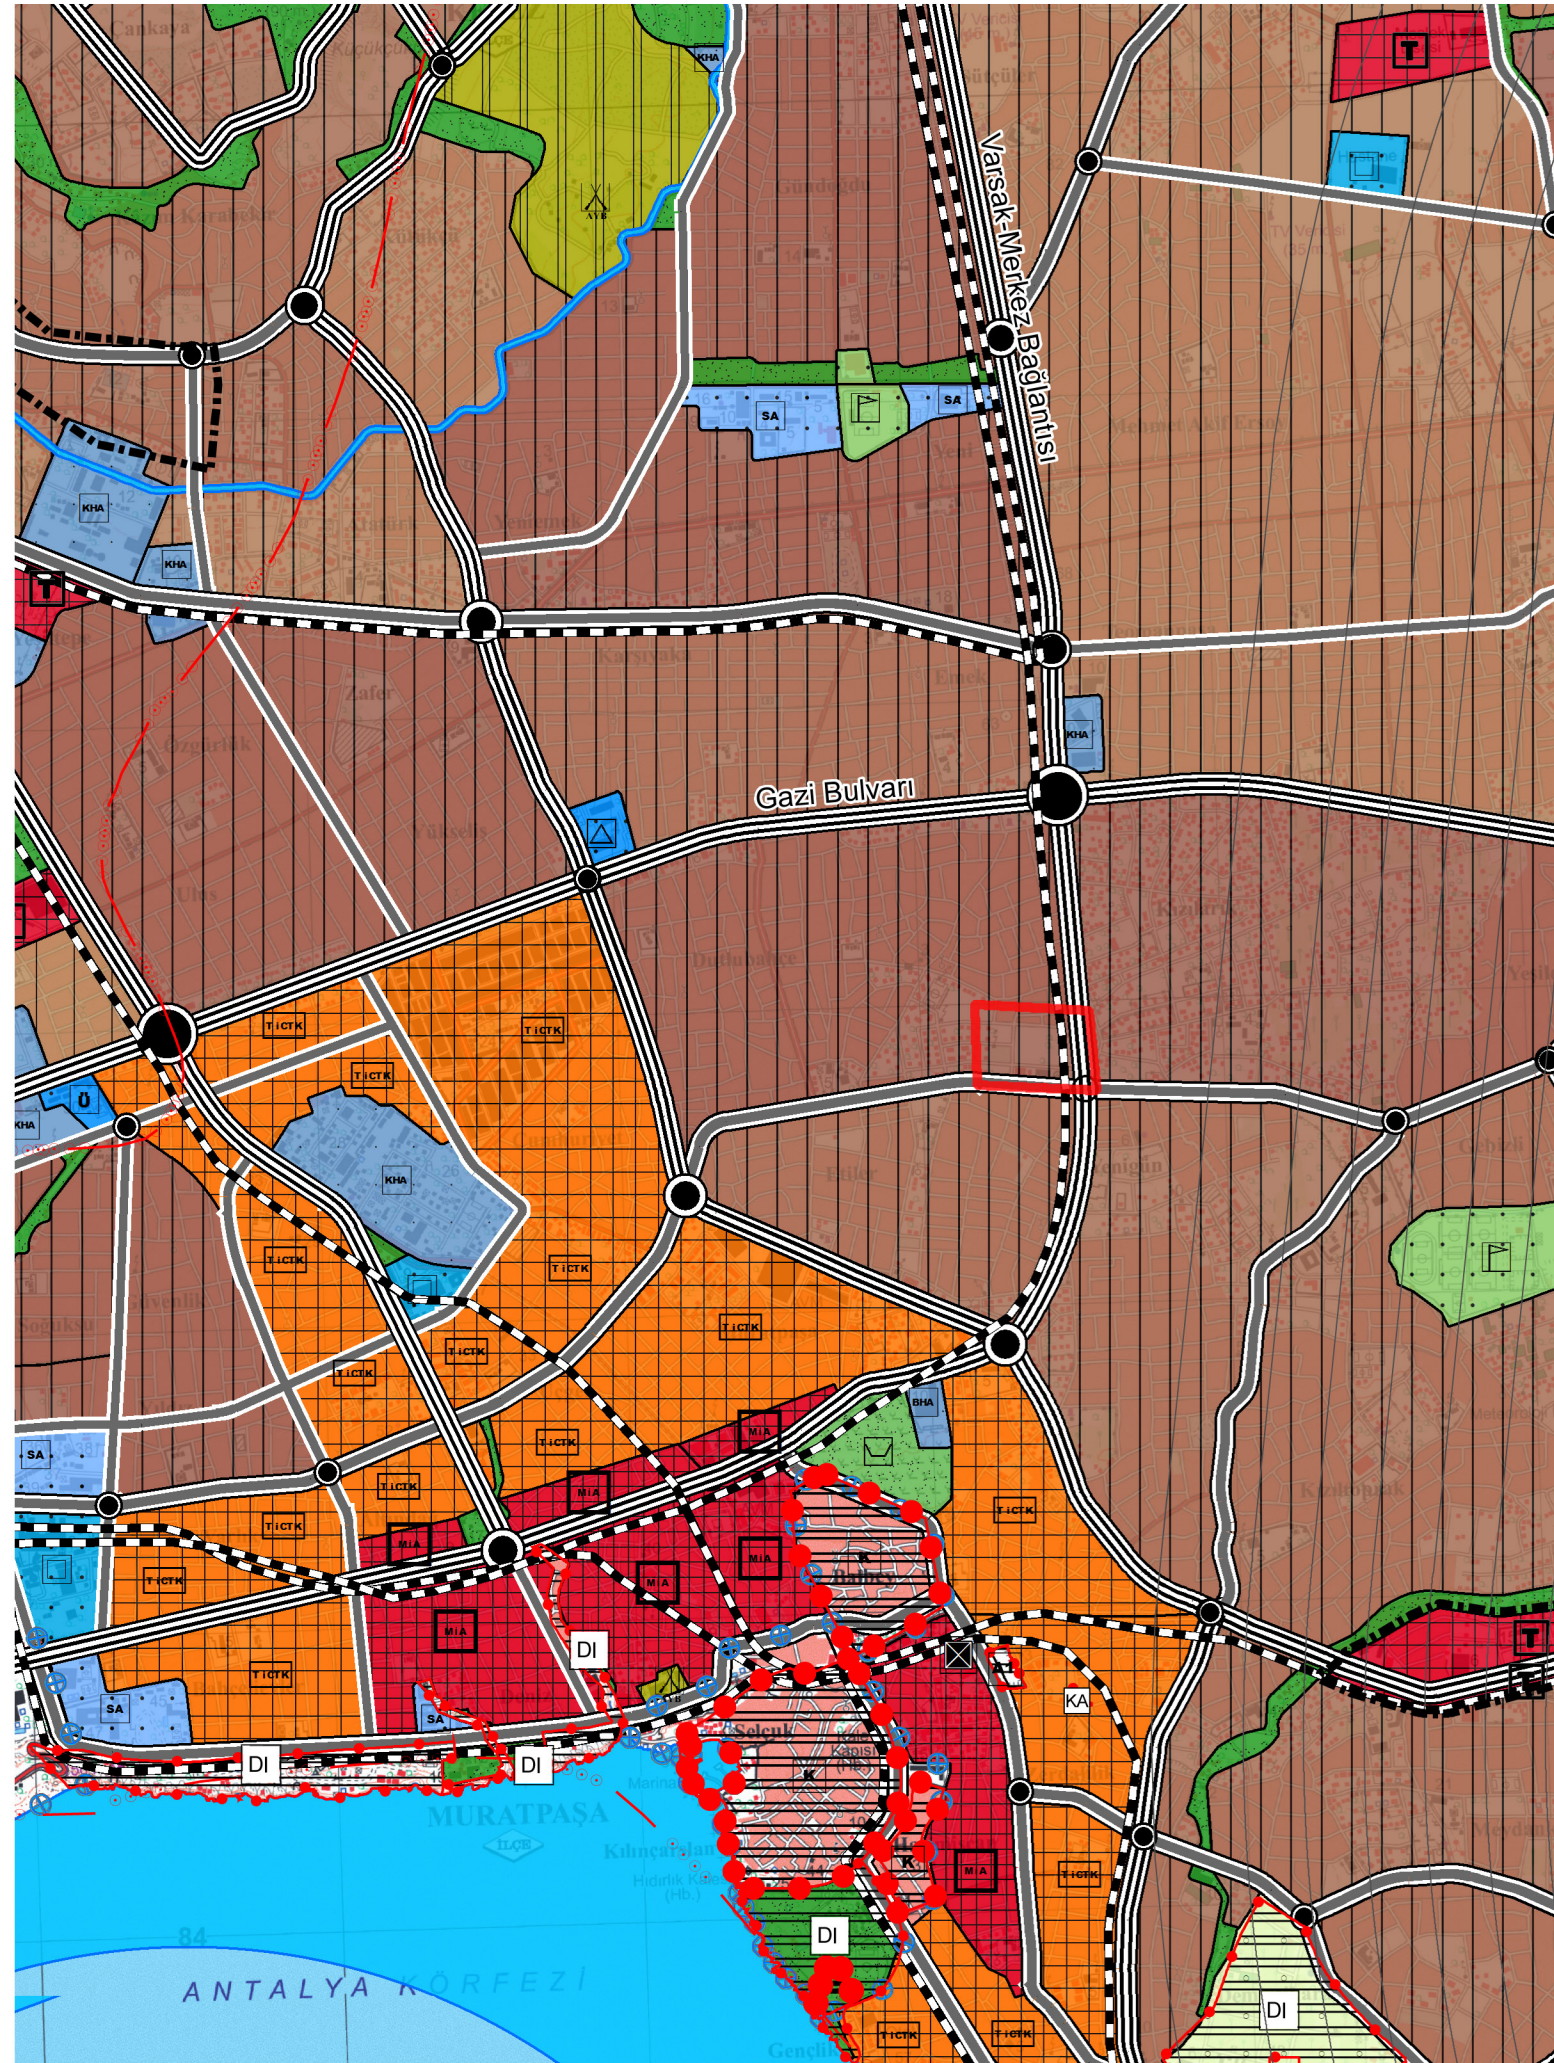

GÖSTERİM

MEVCUT ORTA-3 (251 - 300 kişi/ha)

MEVCUT 1/25000 NİP

ÖNERİ 1/25000 NİP

GÖSTERİM

TİCARET ALANI