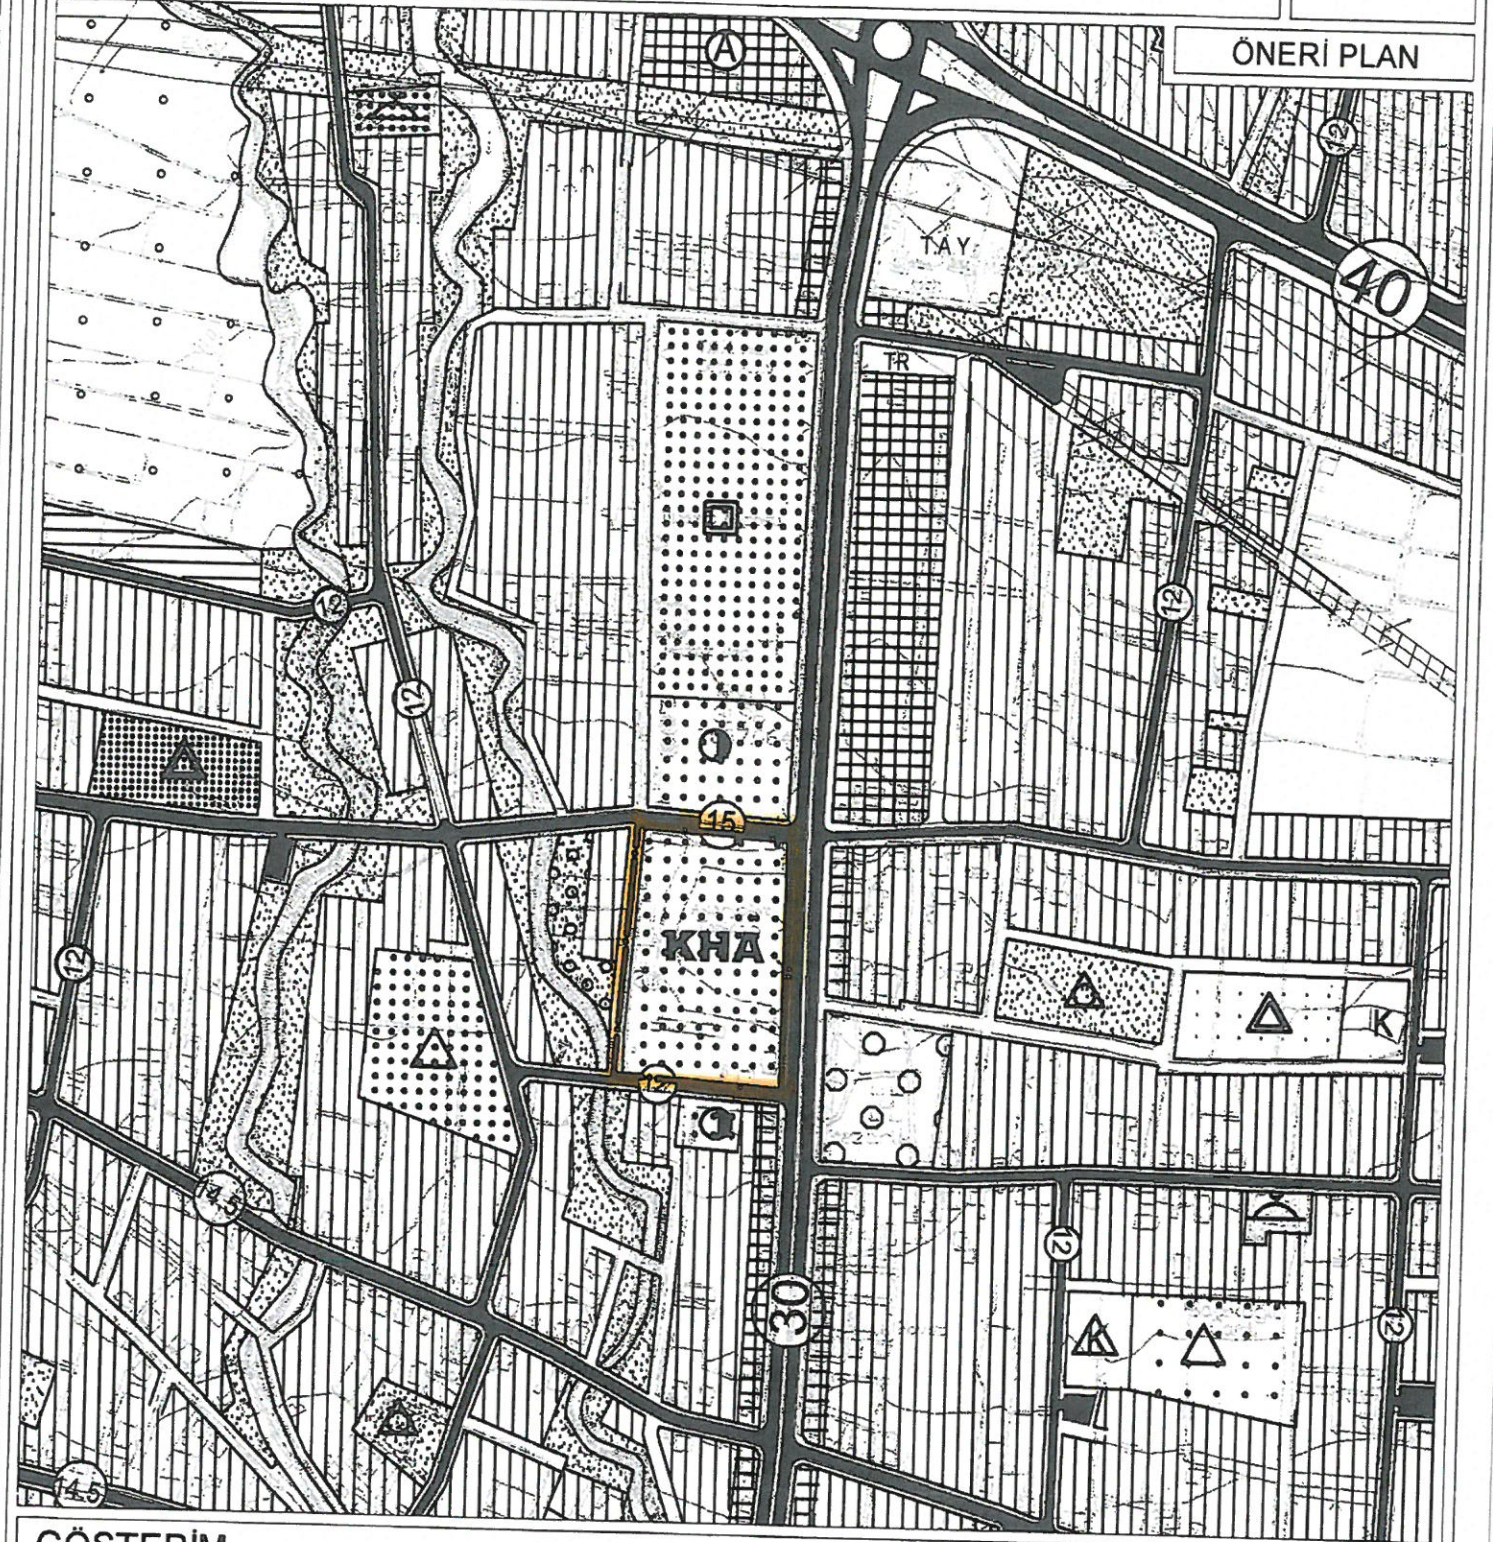

ANTALYA - KORKUTELİ - UZUNOLUK MAHALLESİ

ADA NO: 142 ADA 52 PARSEL

PAFTA NO : N24D 20 A

ALAN:2 ha

ÖLÇEK:1 / 5000

MEVCUT PLAN

NAZIM İMAR PLANI DEĞİŞİKLİĞİ

ÖLÇEK:1 / 5000

PAFTA NO : N24D 20A

KONU: PLANLAMA ALANI İÇERİSİNDE KARAYOLLARINA AIT ALANDA BÜTÜNLÜK OLUŞTURMAK
AMAÇLI YENİDEN DÜZENLEME YAPILMASI

ÖNERİ PLAN

GÖSTERİM

- PLAN DEĞİŞİKLİĞİ ONAMA SINIRI
- KHA KAMU HİZMET ALANI (TCK)