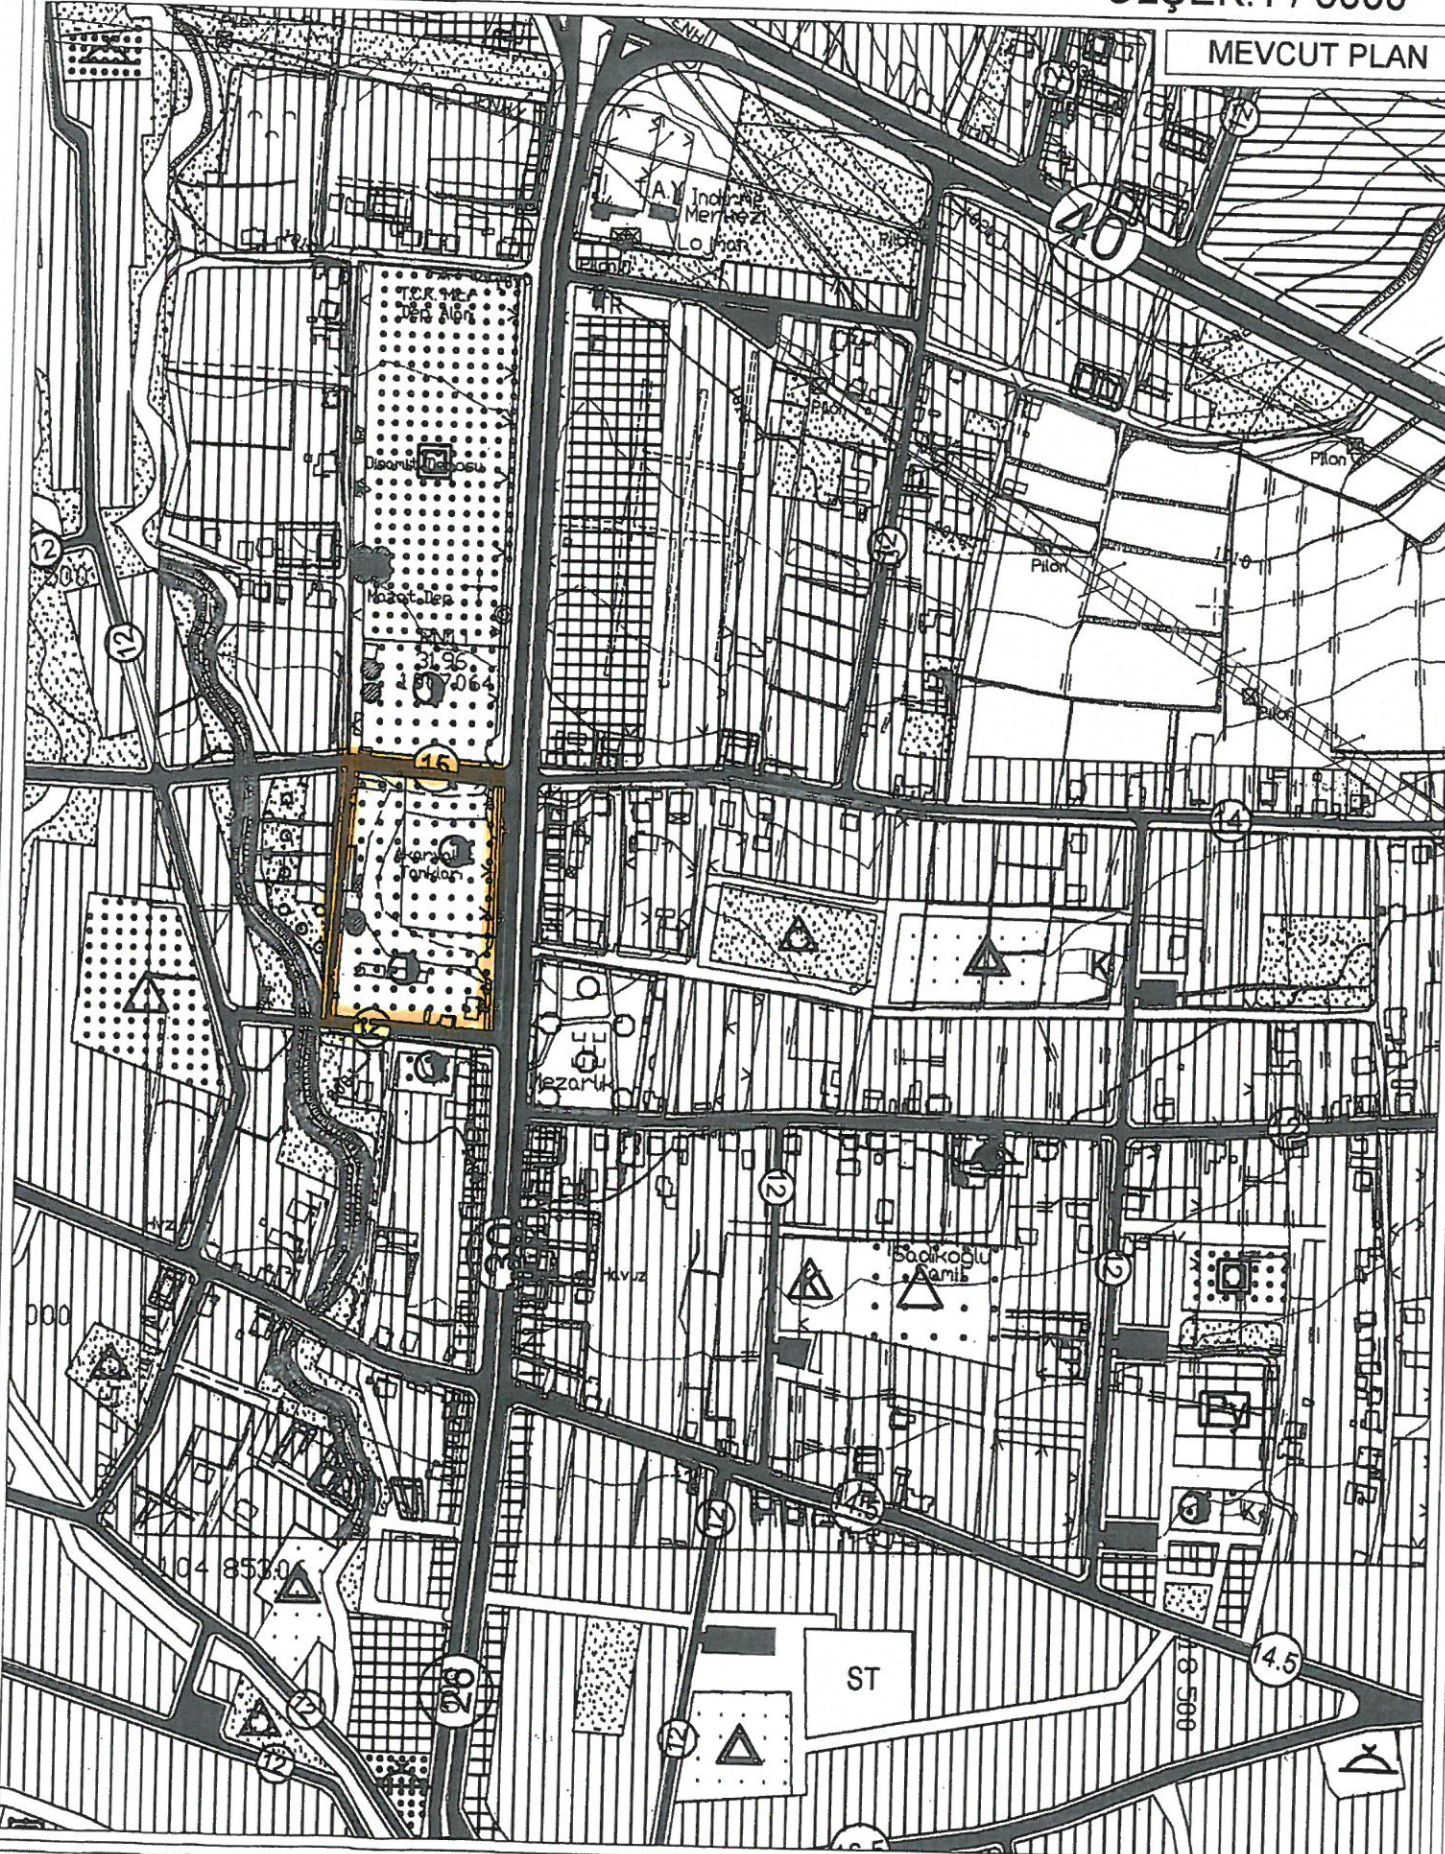

ANTALYA - KORKUTELİ - UZUNOLUK MAHALLESİ

ADA NO: 142 ADA 52 PARSEL

PAFTA NO : N24D 20 A

ALAN:2 ha

ÖLÇEK:1 / 5000

MEVCUT PLAN

NAZIM İMAR PLANI DEĞİŞİKLİĞİ

ÖLÇEK:1 / 5000

PAFTA NO : N24D 20A

KONU: PLANLAMA ALANI İÇERİSİNDE KARAYOLLARINA AIT ALANDA BÜTÜNLÜK OLUŞTURMAK
AMAÇLI YENİDEN DÜZENLEME YAPILMASI

ÖNERİ PLAN

GÖSTERİM

- PLAN DEĞİŞİKLİĞİ ONAMA SINIRI
- KHA KAMU HİZMET ALANI (TCK)