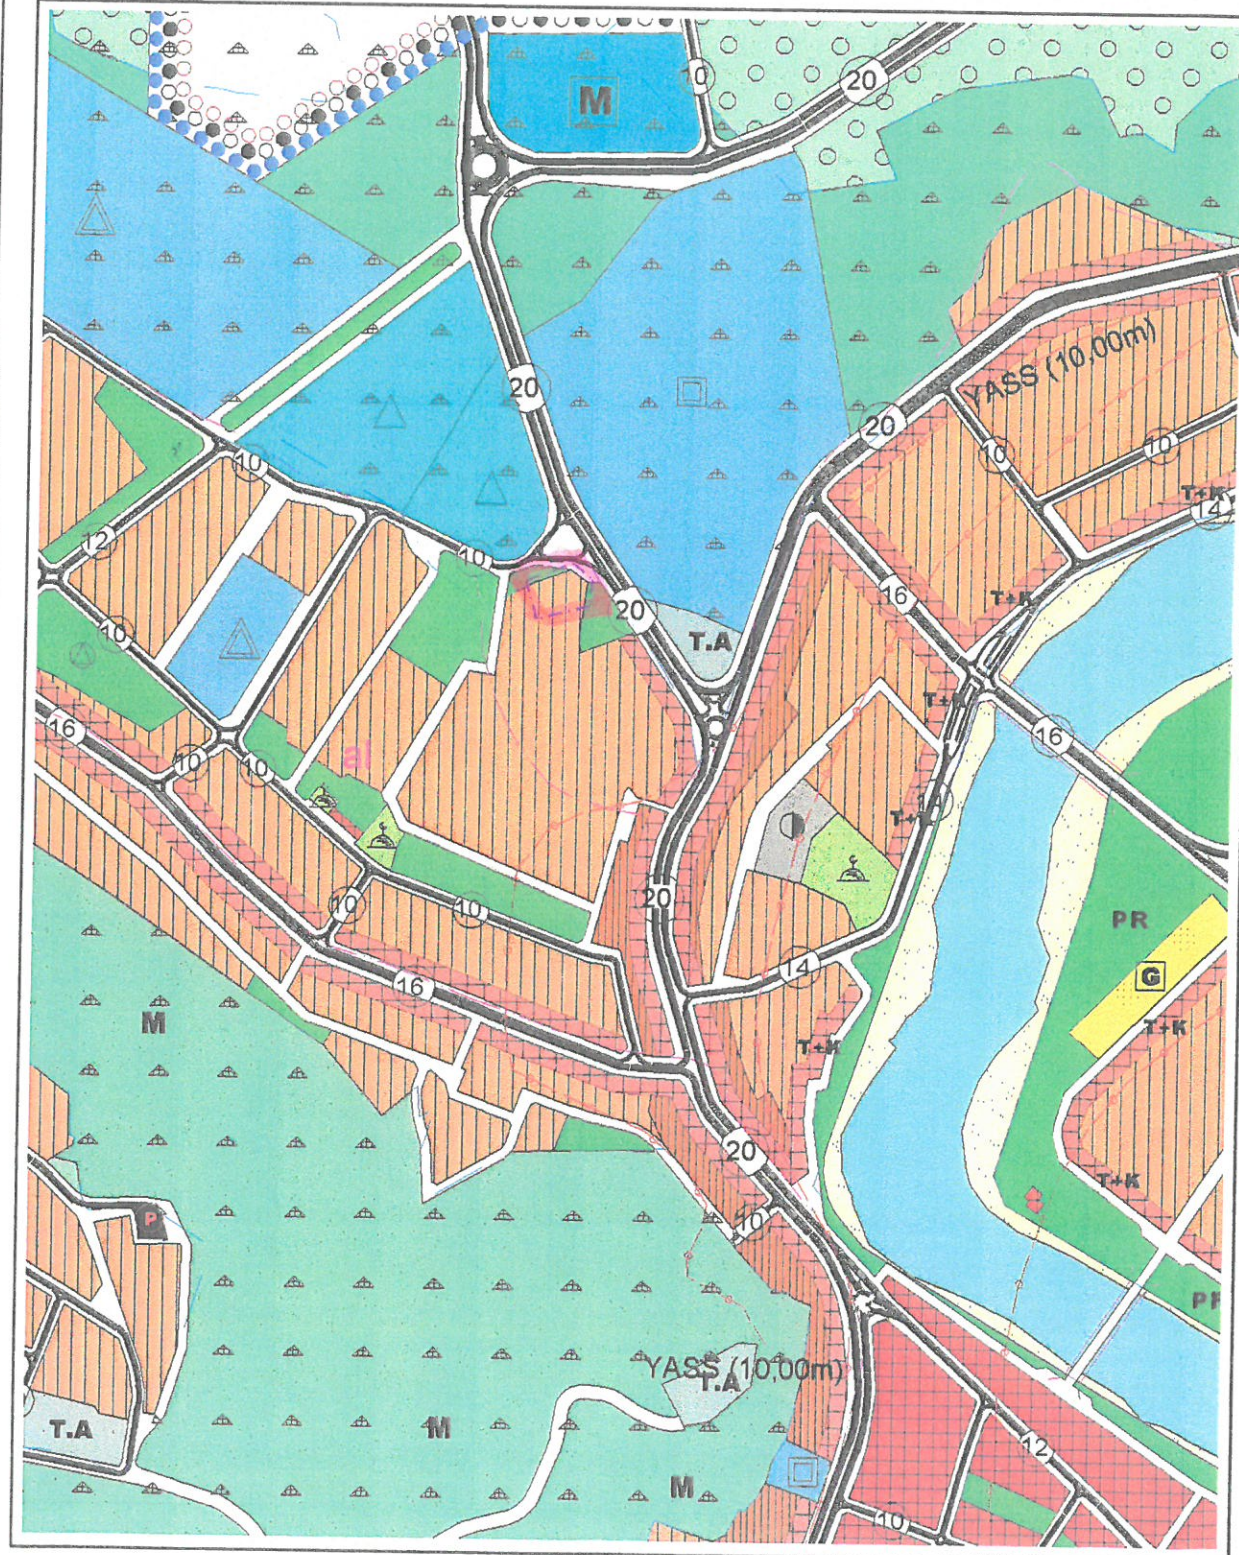

MANAVGAT BELEDİYESİ

MAHALLE : MİLLİ EGEMENLİK

ADA/PARSEL NO: 1716 / 2

PAFTA NO: O26-B-24-B

MEVCUT PLAN

NAZIM İMAR PLANI DEĞİŞİKLİĞİ

ÖLÇEK: 1/5000

ÖNERİ PLAN