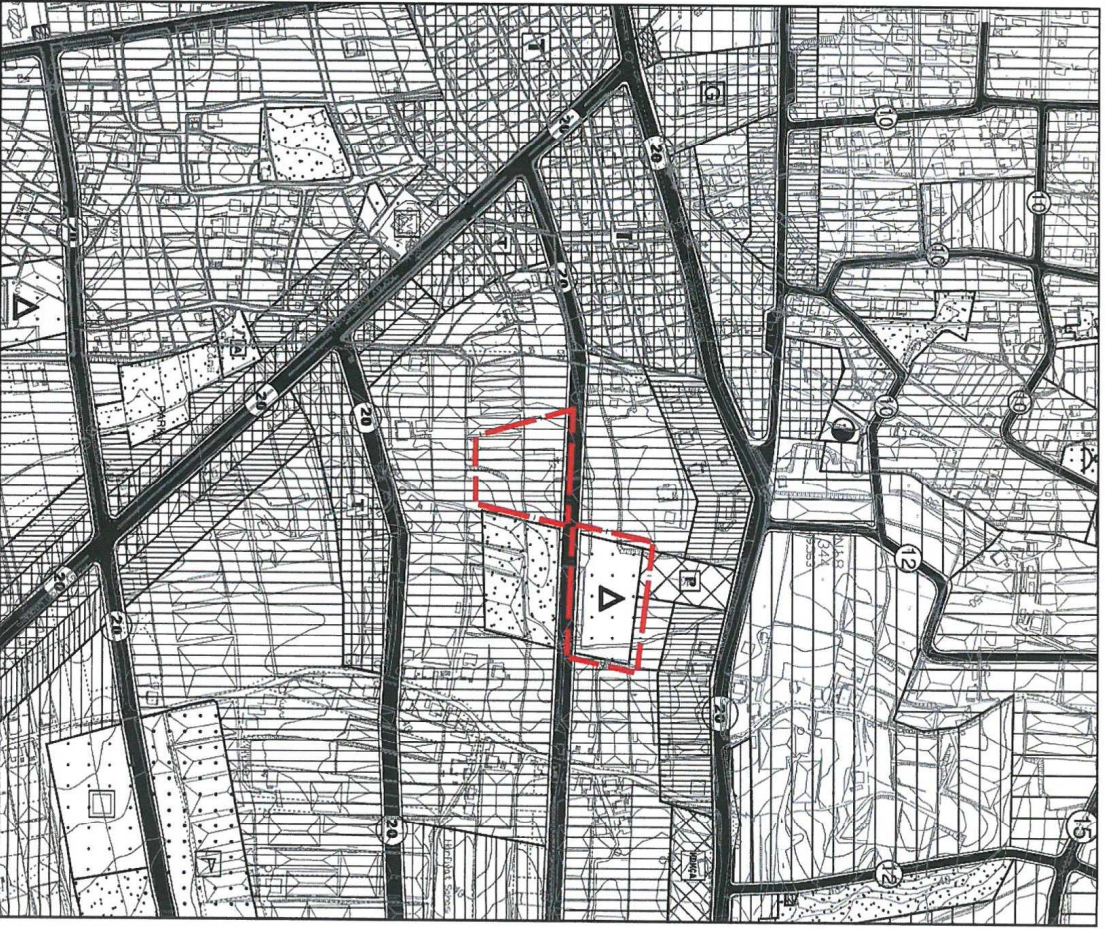

ANTALYA BÜYÜKŞEHİR BELEDİYESİ

(SERİK BELEDİYESİ)

ADA/PARSEL NO: 1571 ADA 3 PARSEL

PAFTA NO: 026A - 08D

MEVCUT PLAN

NAZIM İMAR PLANI DEĞİŞİKLİĞİ

GÖSTERİM

PLAN DEĞİŞİKLİĞİ ONAMA SINIRI

MESKUN KONUT ALANI

EĞİTİM ALANI

ÖLÇEK: 1/5000

ÖNERİ PLAN