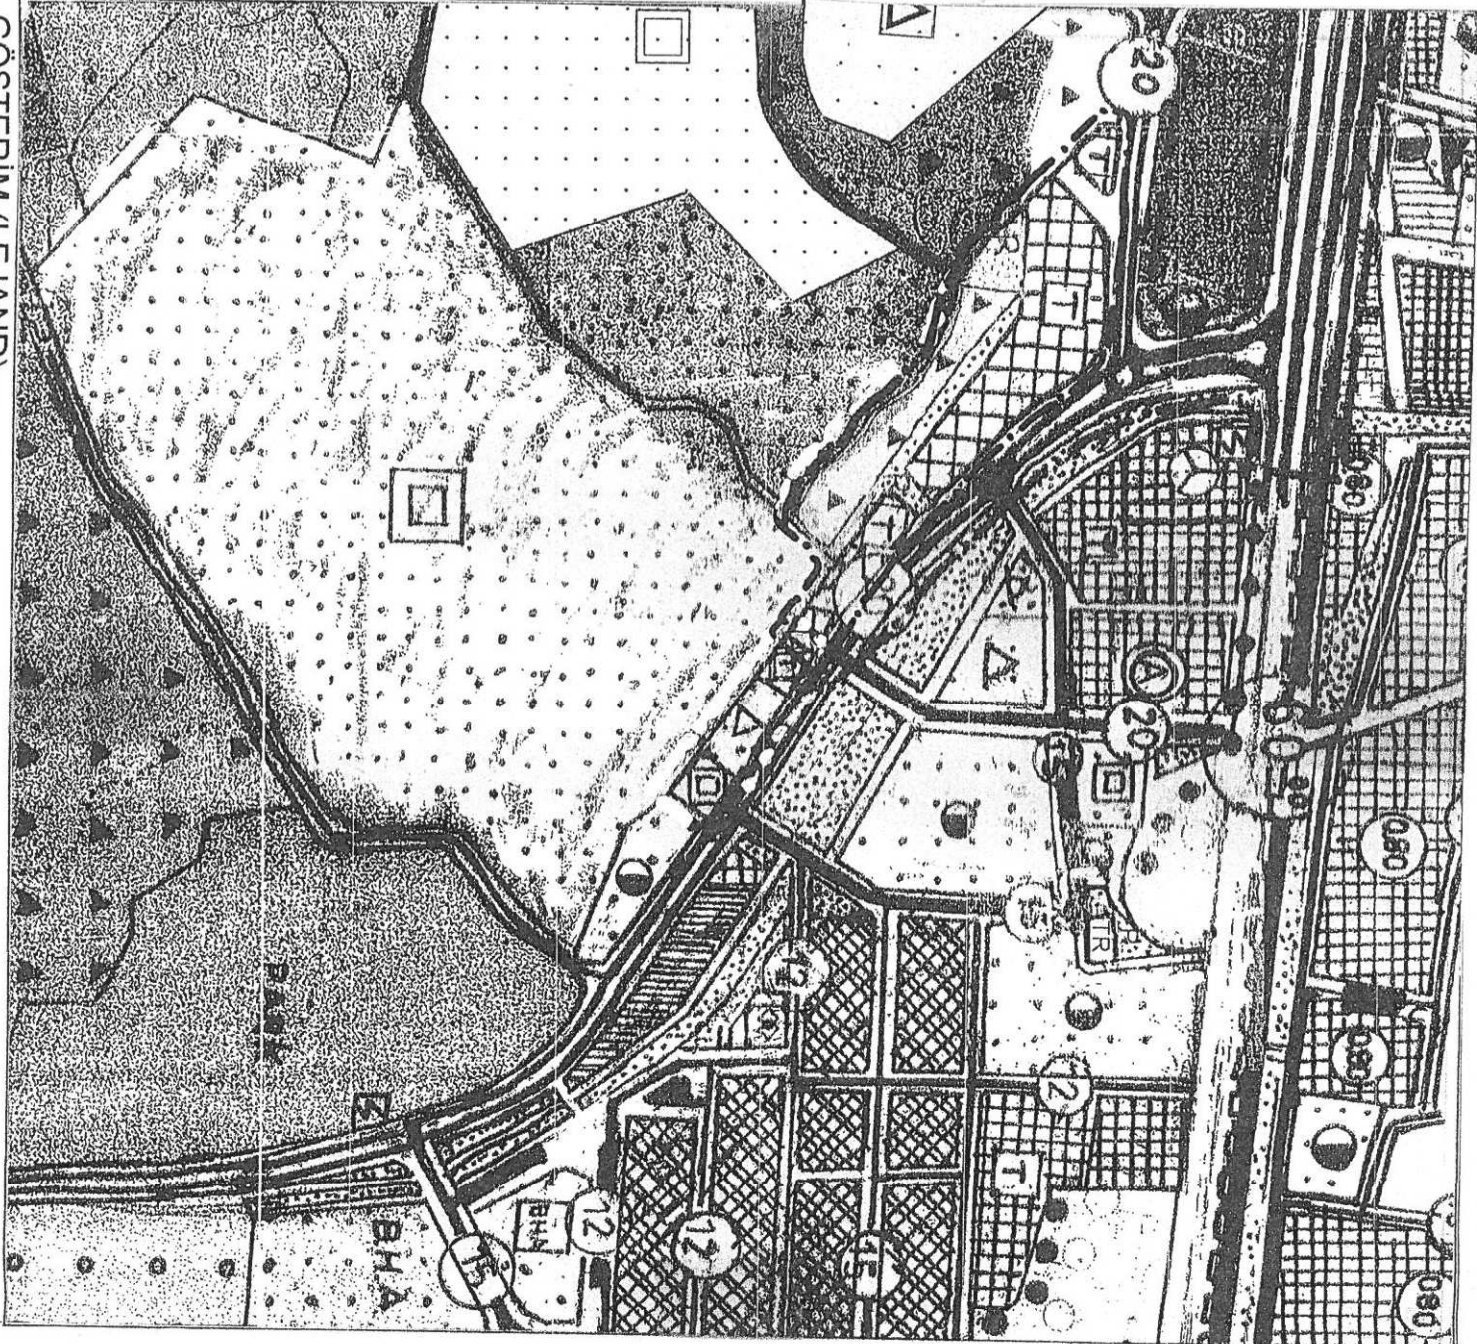

ANTALYA BÜYÜKŞEHİR (AKSU) BELEDİYESİ

MAHALLE: ÇALKAYA

PAFTA NO:220

MEVCUT PLAN

NAZIM İMAR PLANI DEĞİŞİKLİĞİ

ÖNERİ PLAN

ÖLÇEK: 1/5000