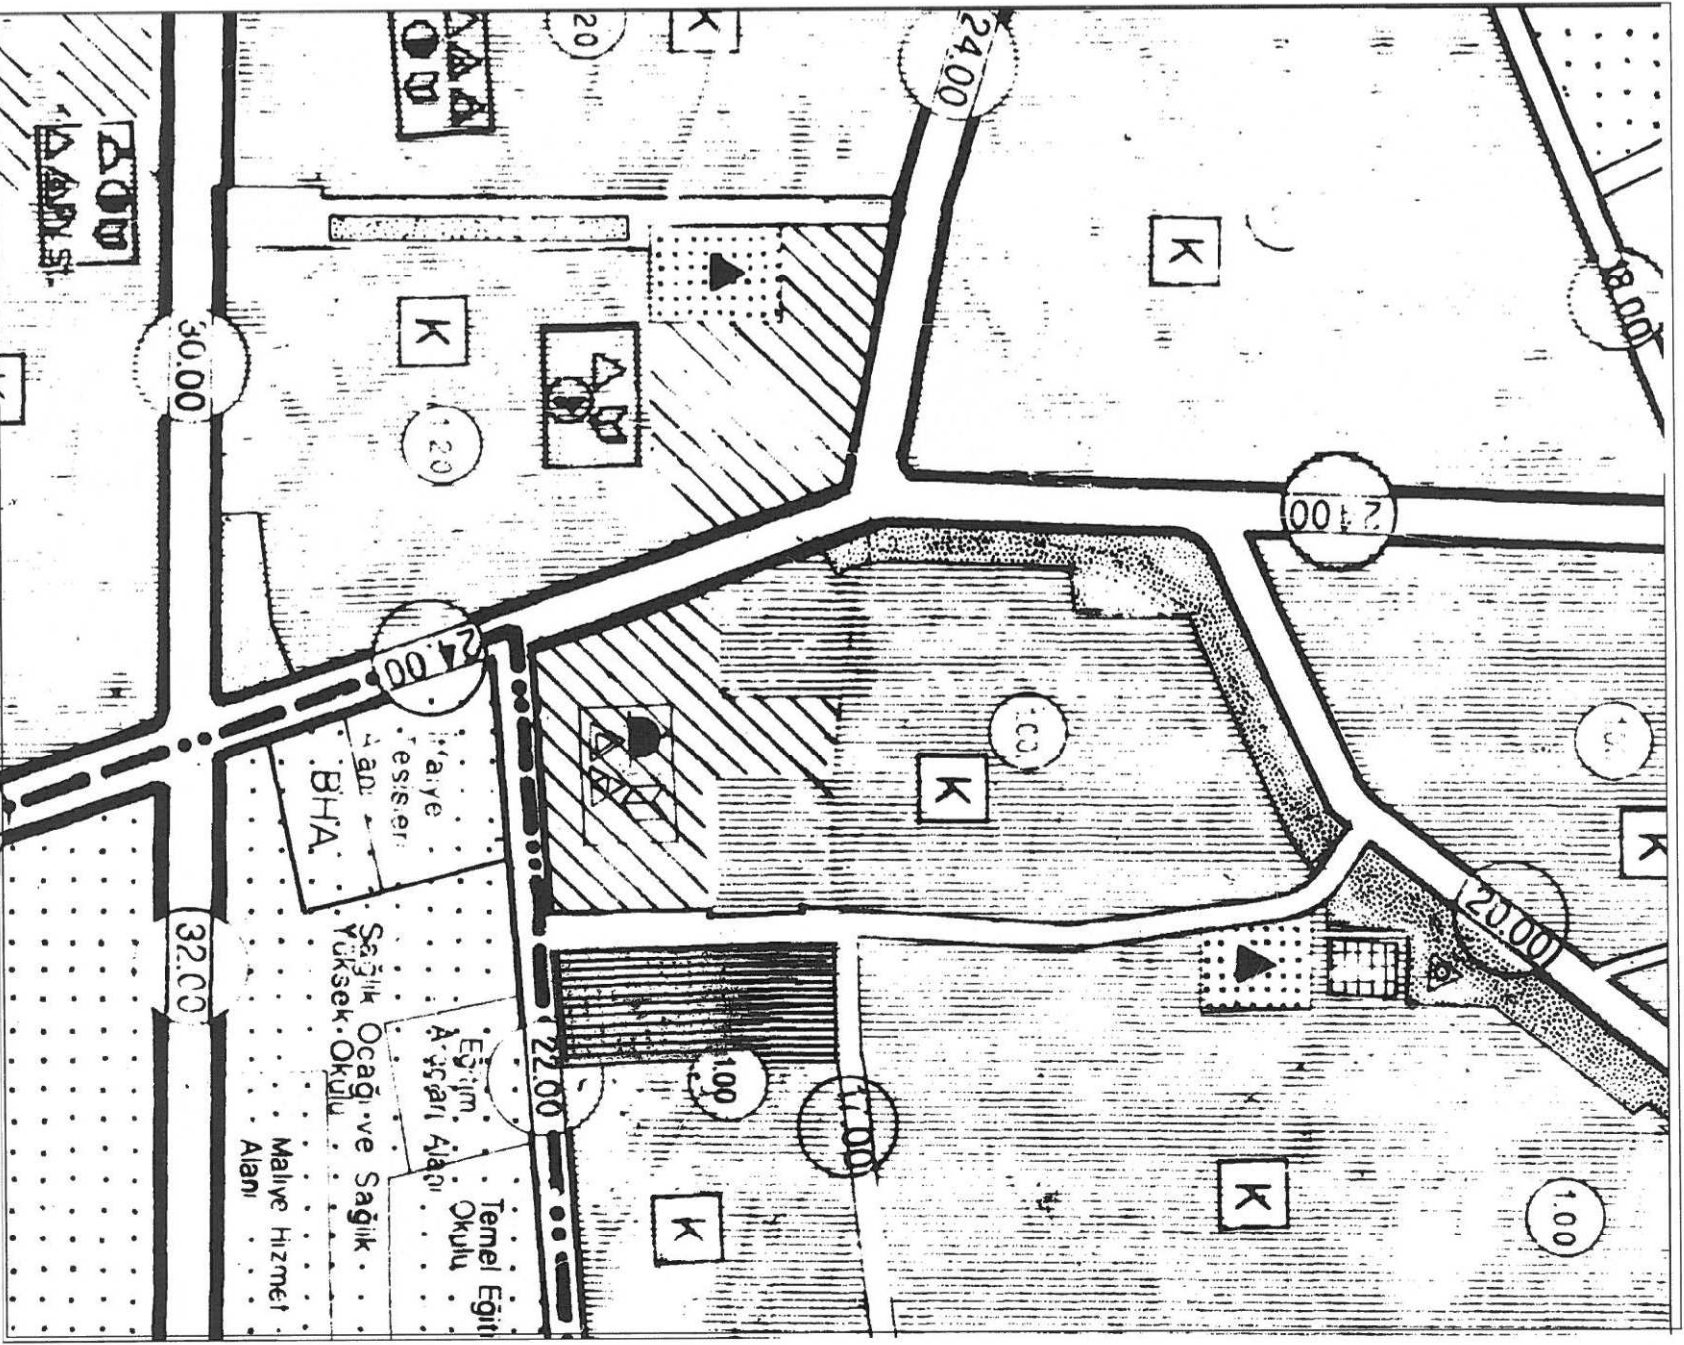

ANTALYA BÜYÜKŞEHİR BELEDİYESİ
MURATPAŞA BELEDİYESİ
ADAPARSEL NO: 12566 ADA 1 PARSEL
PAFTA NO: 20J

MEVCUT PLAN

1/5000 ÖLÇEKLİ NAZIM İMAR PLANI DEĞİŞİKLİĞİ
LEJAND

- PLAN DEĞİŞİKLİĞİ ONAMA SINIRI
- PARK VE YEŞİL ALAN
- PARK

ÖLÇEK: 1/5000

ÖNERİ PLAN